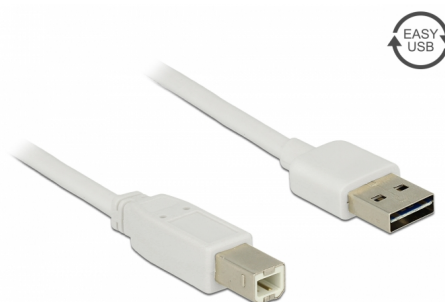

Delock Câble EASY-USB 2.0 Type-A mâle > USB 2.0 Type-B mâle 0,5 m blanc

Description

Ce câble Delock avec EASY-USB mâle peut être branché dans le port USB-A femelle dans les deux sens. Le port mâle peut donc être utilisé des deux côtés et faciliter le branchement.

0,5 m

N° produit 83685

EAN: 4043619836857

Pays d'origine: China

Emballage: Sac polyvalent à fermeture éclair

Détails techniques

- Connecteurs :
 - 1 x USB 2.0 Type-A réversible mâle >
 - 1 x USB 2.0 Type-B mâle
- Port USB-A mâle utilisables dans les deux directions
- Section de câble :
 - Ligne de données 28 AWG
 - Ligne d'alimentation 24 AWG
- Diamètre du câble : env. 4,5 mm
- Connecteur plaqué or
- Couleur : blanc
- Longueur, cordon incl. : env. 0,5 m

Interface

Connecteur 1:	1 x USB 2.0 Type-A réversible mâle
Connecteur 2:	1 x USB 2.0 Type-B mâle

Technical characteristics

Débit de données:	USB 2.0 jusqu'à 480 Mo/s
-------------------	--------------------------

Physical characteristics

Finition des broches:	plaquées or
Conductor gauge:	Ligne de données 28 AWG Ligne d'alimentation 24 AWG
Longueur:	0,50 m
Couleur:	blanc