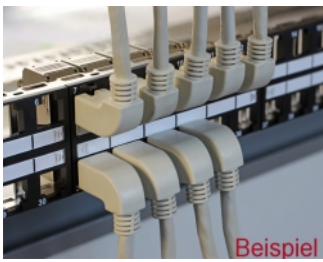

Delock Hálózati kábel RJ45 Cat.6A S/FTP, felfelé néző / egyenes 3 m

Leírás

A Delock hálózati kábelrel különböző hálózati eszközök kapcsolhatók össze pl. egy hálózati vezérlő egy switch-hez vagy egy patch panelhez. A szögletes csatlakozó lehetővé teszi a helytakarékos telepítést szűk helyeken a készülékek vagy a hálózati szekrények mögött.

3 m

Tételszám 83652

EAN: 4043619836529

Származási hely: China

Csomag: Zárható műanyag tasak

Műszaki adatok

- Csatlakozó:
 - 1 x RJ45 dugós, felfelé néző csatlakozódugóval >
 - 1 x RJ45 dugó egyenes
- 1:1 csatlakoztatás
- Cat.6A specifikáció
- S/FTP
- Rézkábel
- Kábel vastagsága: 26 AWG
- LS0H (halogénmentes)
- Szín: szürke
- Kábelátmérő: kb. 5,8 mm
- Kábelhossz: kb. 3 m

Rendszerkövetelmények

- Egy szabad RJ45-csatlakozóhely

A csomag tartalma

- Patch kábel

Képek

General

Műszaki adatok:	Cat. 6A
-----------------	---------

Interface

Csatlakozó 1:	1 x RJ45 dugó
Csatlakozó 2:	1 x RJ45 dugó

Physical characteristics

Cable length incl. connector:	3 m
Conductor material:	réz
Conductor gauge:	26 AWG
Shielding:	S/FTP
Szín:	szürke