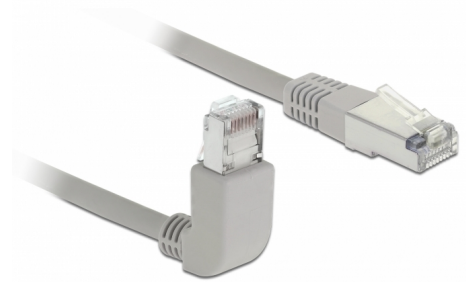

Delock Hálózati kábel RJ45 Cat.6A S/FTP, felfelé néző / egyenes 3 m

Leírás

A Delock hálózati kábelrel különböző hálózati eszközök kapcsolhatók össze pl. egy hálózati vezérlő egy switch-hez vagy egy patch panelhez. A szögletes csatlakozó lehetővé teszi a helytakarékos telepítést szűk helyeken a készülékek vagy a hálózati szekrények mögött.

3 m

Tételszám 83652

EAN: 4043619836529

Származási hely: China

Csomag: Zárható műanyag tasak

Műszaki adatok

- Csatlakozó:
 - 1 x RJ45 dugós, felfelé néző csatlakozódugóval >
 - 1 x RJ45 dugó egyenes
- 1:1 csatlakoztatás
- Cat.6A specifikáció
- S/FTP
- Rézkábel
- Kábel vastagsága: 26 AWG
- LS0H (halogénmentes)
- Szín: szürke
- Kábelátmérő: kb. 5,8 mm
- Kábelhossz: kb. 3 m

Rendszerkövetelmények

- Egy szabad RJ45-csatlakozóhely

A csomag tartalma

- Patch kábel

Képek

General

Műszaki adatok:	Cat. 6A
-----------------	---------

Interface

Csatlakozó 1:	1 x RJ45 dugó
Csatlakozó 2:	1 x RJ45 dugó

Physical characteristics

Cable length incl. connector:	3 m
Conductor material:	réz
Conductor gauge:	26 AWG
Shielding:	S/FTP
Szín:	szürke