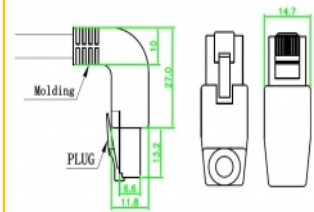

Delock Hálózati kábel RJ45 Cat.6A S/FTP, felfelé néző / egyenes 3 m

Leírás

A Delock hálózati kábelrel különböző hálózati eszközök kapcsolhatók össze pl. egy hálózati vezérlő egy switch-hez vagy egy patch panelhez. A szögletes csatlakozó lehetővé teszi a helytakarékos telepítést szűk helyeken a készülékek vagy a hálózati szekrények mögött.

3 m

Tételszám 83652

EAN: 4043619836529

Származási hely: China

Csomag: Zárható műanyag tasak

Műszaki adatok

- Csatlakozó:
 - 1 x RJ45 dugós, felfelé néző csatlakozódugóval >
 - 1 x RJ45 dugó egyenes
- 1:1 csatlakoztatás
- Cat.6A specifikáció
- S/FTP
- Rézkábel
- Kábel vastagsága: 26 AWG
- LS0H (halogénmentes)
- Szín: szürke
- Kábelátmérő: kb. 5,8 mm
- Kábelhossz: kb. 3 m

Rendszerkövetelmények

- Egy szabad RJ45-csatlakozóhely

A csomag tartalma

- Patch kábel

Képek

General

Műszaki adatok:	Cat. 6A
-----------------	---------

Interface

Csatlakozó 1:	1 x RJ45 dugó
Csatlakozó 2:	1 x RJ45 dugó

Physical characteristics

Cable length incl. connector:	3 m
Conductor material:	réz
Conductor gauge:	26 AWG
Shielding:	S/FTP
Szín:	szürke