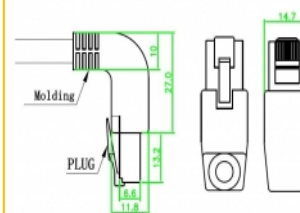

Delock Cablu de rețea RJ45 Cat.6A S/FTP unghiular în sus / drept 3 m

Descriere scurta

Acest cablu de rețea de la Delock este folosit pentru a conecta diferite echipamente de rețea, cum ar fi un patch panel sau un comutator. Priza în unghi permite o instalare eficientă din punct de vedere a spațiului în spații strâmte, în spatele aparatelor sau în dulapuri de rețea.

3 m

Nr. 83652

EAN: 4043619836529

Țara de origine: China

Pachet: Pungă din plastic
cu închidere tip fermoar

Detalii tehnice

- Conectori:
 - 1 x RJ45 tată unghiular în sus >
 - 1 x RJ45 tată drept
- Conectat 1:1
- Specificație Cat.6A
- S/FTP
- Cablu din cupru
- Grosime cablu: 26 AWG
- LS0H (fără halogen)
- Culoare: gri
- Diametru cablu: ca. 5,8 mm
- Lungime cablu: aprox. 3 m

Cerinte de sistem

- Un port RJ45 mamă disponibil

Pachetul contine

- Cablu Patch

Imagini

General

Specification:	Cat. 6A
----------------	---------

Interface

Conector 1:	1 x RJ45 tată
Conector 2:	1 x RJ45 tată

Physical characteristics

Cable length incl. connector:	3 m
Conductor material:	cupru
Conductor gauge:	26 AWG
Shielding:	S/FTP
Colour:	gri