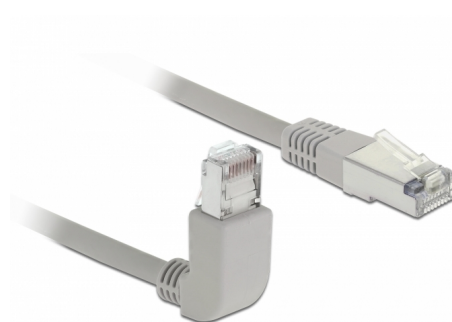

Delock Cablu de rețea RJ45 Cat.6A S/FTP unghiular în sus / drept 3 m

Descriere scurta

Acest cablu de rețea de la Delock este folosit pentru a conecta diferite echipamente de rețea, cum ar fi un patch panel sau un comutator. Priza în unghi permite o instalare eficientă din punct de vedere a spațiului în spații strâmte, în spatele aparatelor sau în dulapuri de rețea.

3 m

Nr. 83652

EAN: 4043619836529

Țara de origine: China

Pachet: Pungă din plastic
cu închidere tip fermoar

Detalii tehnice

- Conectori:
 - 1 x RJ45 tată unghiular în sus >
 - 1 x RJ45 tată drept
- Conectat 1:1
- Specificație Cat.6A
- S/FTP
- Cablu din cupru
- Grosime cablu: 26 AWG
- LS0H (fără halogen)
- Culoare: gri
- Diametru cablu: ca. 5,8 mm
- Lungime cablu: aprox. 3 m

Cerinte de sistem

- Un port RJ45 mamă disponibil

Pachetul contine

- Cablu Patch

Imagini

General

Specification:	Cat. 6A
----------------	---------

Interface

Conector 1:	1 x RJ45 tată
Conector 2:	1 x RJ45 tată

Physical characteristics

Cable length incl. connector:	3 m
Conductor material:	cupru
Conductor gauge:	26 AWG
Shielding:	S/FTP
Colour:	gri