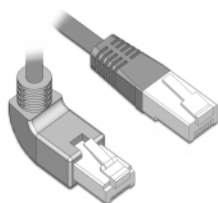

Delock Cablu de rețea RJ45 Cat.6A S/FTP unghiular în sus / drept 3 m

Descriere scurta

Acest cablu de rețea de la Delock este folosit pentru a conecta diferite echipamente de rețea, cum ar fi un patch panel sau un comutator. Priza în unghi permite o instalare eficientă din punct de vedere a spațiului în spații strâmte, în spatele aparatelor sau în dulapuri de rețea.

3 m

Nr. 83652

EAN: 4043619836529

Țara de origine: China

Pachet: Pungă din plastic
cu închidere tip fermoar

Detalii tehnice

- Conectori:
 - 1 x RJ45 tată unghiular în sus >
 - 1 x RJ45 tată drept
- Conectat 1:1
- Specificație Cat.6A
- S/FTP
- Cablu din cupru
- Grosime cablu: 26 AWG
- LS0H (fără halogen)
- Culoare: gri
- Diametru cablu: ca. 5,8 mm
- Lungime cablu: aprox. 3 m

Cerinte de sistem

- Un port RJ45 mamă disponibil

Pachetul contine

- Cablu Patch

Imagini

General

Specification:	Cat. 6A
----------------	---------

Interface

Conector 1:	1 x RJ45 tată
Conector 2:	1 x RJ45 tată

Physical characteristics

Cable length incl. connector:	3 m
Conductor material:	cupru
Conductor gauge:	26 AWG
Shielding:	S/FTP
Colour:	gri