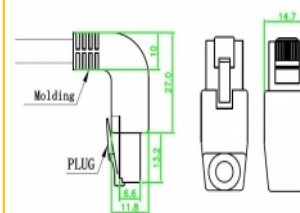

Delock Kabel sieciowy RJ45 Cat.6A S/FTP, pod kątem do góry / proste 3 m

Opis

Kabel sieciowy firmy Delock może być stosowany do łączenia różnych urządzeń sieciowych, np. NIC i przełącznika lub panelu krosowniczego. Wtyczka kątowna pozwala na oszczędną przestrzennie instalację w ciasnych przestrzeniach za urządzeniami lub w szafach sieciowych.

3 m

Numer artykułu 83652

EAN: 4043619836529

Kraj pochodzenia: China

Opakowanie: Torba na zamek błyskawiczny

Szczegóły techniczne

- Złącze:
 - 1 x RJ45 męski, wygięte pod kątem do góry >
 - 1 x RJ45 męski proste
- Podłączone 1:1
- Specyfikacja Cat.6A
- S/FTP
- Kabel miedziany
- Rodzaj kabla: 26 AWG
- LS0H (bezhalogenowy)
- Kolor: szary
- Średnica kabla: ok. 5,8 mm
- Długość kabla: ok. 3 m

Wymagania systemowe

- Jedno wolne złącze żeńskie RJ45

Zawartość opakowania

- Kabel krosowy

Zdjęcia

General

Specyfikacja :	Cat. 6A
----------------	---------

Interface

Złącze 1:	1 x RJ45 męski
Złącze 2:	1 x RJ45 męski

Physical characteristics

Cable length incl. connector:	3 m
Conductor material:	miedź
Conductor gauge:	26 AWG
Shielding:	S/FTP
Kolor:	szary