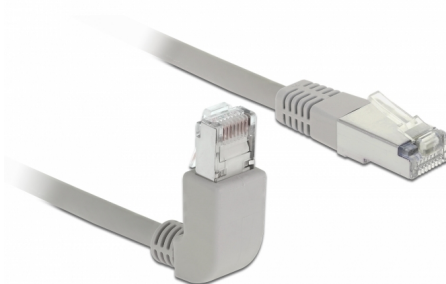

Delock Kabel sieciowy RJ45 Cat.6A S/FTP, pod kątem do góry / proste 3 m

Opis

Kabel sieciowy firmy Delock może być stosowany do łączenia różnych urządzeń sieciowych, np. NIC i przełącznika lub panelu krosowniczego. Wtyczka kątowna pozwala na oszczędną przestrzennie instalację w ciasnych przestrzeniach za urządzeniami lub w szafach sieciowych.

3 m

Numer artykułu 83652

EAN: 4043619836529

Kraj pochodzenia: China

Opakowanie: Torba na zamek błyskawiczny

Szczegóły techniczne

- Złącze:
 - 1 x RJ45 męski, wygięte pod kątem do góry >
 - 1 x RJ45 męski proste
- Podłączone 1:1
- Specyfikacja Cat.6A
- S/FTP
- Kabel miedziany
- Rodzaj kabla: 26 AWG
- LS0H (bezhalogenowy)
- Kolor: szary
- Średnica kabla: ok. 5,8 mm
- Długość kabla: ok. 3 m

Wymagania systemowe

- Jedno wolne złącze żeńskie RJ45

Zawartość opakowania

- Kabel krosowy

Zdjęcia

General

Specyfikacja :	Cat. 6A
----------------	---------

Interface

Złącze 1:	1 x RJ45 męski
Złącze 2:	1 x RJ45 męski

Physical characteristics

Cable length incl. connector:	3 m
Conductor material:	miedź
Conductor gauge:	26 AWG
Shielding:	S/FTP
Kolor:	szary