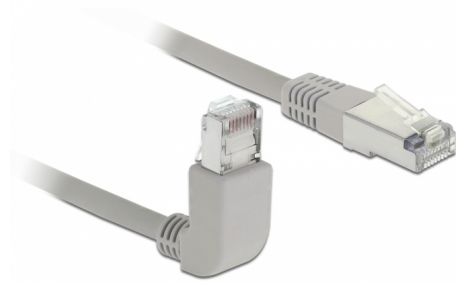

Delock Καλώδιο δικτύου RJ45 Cat.6A S/FTP γωνία προς τα πάνω / ευθεία 3 μ

Περιγραφή

Αυτό το καλώδιο δικτύου της Delock μπορεί να χρησιμοποιηθεί για σύνδεση διαφορετικών συσκευών σε δίκτυο, π.χ. ένα NIC σε ένα πίνακα βυσμάτων ή συνδέσεων. Η γωνιακή σύνδεση δίνει τη δυνατότητα εγκατάστασης σε στενά σημεία πίσω από τις συσκευές ή τη συρματώσεις δικτύου.

3 m

Αρ. προϊόντος 83652

EAN: 4043619836529

Χώρα προέλευσης: China

Συσκευασία: Τσαντάκι με φερμουάρ

Προδιαγραφές

- Συνδετήρας:
 - 1 x RJ45 αρσενικό γωνία προς τα πάνω >
 - 1 x αρσενικό RJ45 σε ευθεία
- 1:1 συνδέθηκε
- Προδιαγραφές Cat.6A
- S/FTP
- Καλώδιο από χαλκό
- Μετρητής καλωδίου: 26 AWG
- LS0H (δεν περιέχει αλογόνο)
- Χρώμα: γκρί
- Διάμετρος καλωδίου: περίπου 5,8 mm
- Μήκος καλωδίου: περ. 3 m

Απαιτήσεις συστήματος

- Μία ελεύθερη θηλυκή θύρα RJ45

Περιεχόμενα συσκευασίας

- Καλώδιο προσωρινής σύνδεσης

Εικόνες

General

Προδιαγραφές:	Cat. 6A
---------------	---------

Interface

Συνδετήρας 1:	1 x αρσενικό RJ45
Συνδετήρας 2:	1 x αρσενικό RJ45

Physical characteristics

Cable length incl. connector:	3 m
Conductor material:	χαλκός
Conductor gauge:	26 AWG
Shielding:	S/FTP
Χρώμα:	γκρί