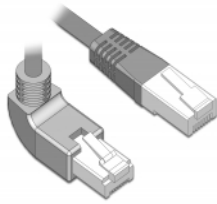

Delock Καλώδιο δικτύου RJ45 Cat.6A S/FTP γωνία προς τα πάνω / ευθεία 3 μ

Περιγραφή

Αυτό το καλώδιο δικτύου της Delock μπορεί να χρησιμοποιηθεί για σύνδεση διαφορετικών συσκευών σε δίκτυο, π.χ. ένα NIC σε ένα πίνακα βυσμάτων ή συνδέσεων. Η γωνιακή σύνδεση δίνει τη δυνατότητα εγκατάστασης σε στενά σημεία πίσω από τις συσκευές ή τη συρματώσεις δικτύου.

3 m

Αρ. προϊόντος 83652

EAN: 4043619836529

Χώρα προέλευσης: China

Συσκευασία: Τσαντάκι με φερμουάρ

Προδιαγραφές

- Συνδετήρας:
 - 1 x RJ45 αρσενικό γωνία προς τα πάνω >
 - 1 x αρσενικό RJ45 σε ευθεία
- 1:1 συνδέθηκε
- Προδιαγραφές Cat.6A
- S/FTP
- Καλώδιο από χαλκό
- Μετρητής καλωδίου: 26 AWG
- LS0H (δεν περιέχει αλογόνο)
- Χρώμα: γκρί
- Διάμετρος καλωδίου: περίπου 5,8 mm
- Μήκος καλωδίου: περ. 3 m

Απαιτήσεις συστήματος

- Μία ελεύθερη θηλυκή θύρα RJ45

Περιεχόμενα συσκευασίας

- Καλώδιο προσωρινής σύνδεσης

Εικόνες

General

Προδιαγραφές:	Cat. 6A
---------------	---------

Interface

Συνδετήρας 1:	1 x αρσενικό RJ45
Συνδετήρας 2:	1 x αρσενικό RJ45

Physical characteristics

Cable length incl. connector:	3 m
Conductor material:	χαλκός
Conductor gauge:	26 AWG
Shielding:	S/FTP
Χρώμα:	γκρί