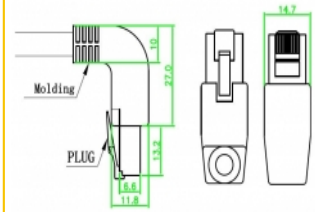

Delock Καλώδιο δικτύου RJ45 Cat.6A S/FTP γωνία προς τα πάνω / ευθεία 3 μ

Περιγραφή

Αυτό το καλώδιο δικτύου της Delock μπορεί να χρησιμοποιηθεί για σύνδεση διαφορετικών συσκευών σε δίκτυο, π.χ. ένα NIC σε ένα πίνακα βυσμάτων ή συνδέσεων. Η γωνιακή σύνδεση δίνει τη δυνατότητα εγκατάστασης σε στενά σημεία πίσω από τις συσκευές ή τη συρματώσεις δικτύου.

3 m

Αρ. προϊόντος 83652

EAN: 4043619836529

Χώρα προέλευσης: China

Συσκευασία: Τσαντάκι με φερμουάρ

Προδιαγραφές

- Συνδετήρας:
 - 1 x RJ45 αρσενικό γωνία προς τα πάνω >
 - 1 x αρσενικό RJ45 σε ευθεία
- 1:1 συνδέθηκε
- Προδιαγραφές Cat.6A
- S/FTP
- Καλώδιο από χαλκό
- Μετρητής καλωδίου: 26 AWG
- LS0H (δεν περιέχει αλογόνο)
- Χρώμα: γκρί
- Διάμετρος καλωδίου: περίπου 5,8 mm
- Μήκος καλωδίου: περ. 3 m

Απαιτήσεις συστήματος

- Μία ελεύθερη θηλυκή θύρα RJ45

Περιεχόμενα συσκευασίας

- Καλώδιο προσωρινής σύνδεσης

Εικόνες

General

Προδιαγραφές:	Cat. 6A
---------------	---------

Interface

Συνδετήρας 1:	1 x αρσενικό RJ45
Συνδετήρας 2:	1 x αρσενικό RJ45

Physical characteristics

Cable length incl. connector:	3 m
Conductor material:	χαλκός
Conductor gauge:	26 AWG
Shielding:	S/FTP
Χρώμα:	γκρί