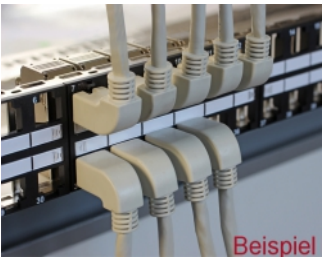

Delock Καλώδιο δικτύου RJ45 Cat.6A S/FTP γωνία προς τα πάνω / ευθεία 3 μ

Περιγραφή

Αυτό το καλώδιο δικτύου της Delock μπορεί να χρησιμοποιηθεί για σύνδεση διαφορετικών συσκευών σε δίκτυο, π.χ. ένα NIC σε ένα πίνακα βυσμάτων ή συνδέσεων. Η γωνιακή σύνδεση δίνει τη δυνατότητα εγκατάστασης σε στενά σημεία πίσω από τις συσκευές ή τη συρματώσεις δικτύου.

3 m

Αρ. προϊόντος 83652

EAN: 4043619836529

Χώρα προέλευσης: China

Συσκευασία: Τσαντάκι με φερμουάρ

Προδιαγραφές

- Συνδετήρας:
 - 1 x RJ45 αρσενικό γωνία προς τα πάνω >
 - 1 x αρσενικό RJ45 σε ευθεία
- 1:1 συνδέθηκε
- Προδιαγραφές Cat.6A
- S/FTP
- Καλώδιο από χαλκό
- Μετρητής καλωδίου: 26 AWG
- LS0H (δεν περιέχει αλογόνο)
- Χρώμα: γκρί
- Διάμετρος καλωδίου: περίπου 5,8 mm
- Μήκος καλωδίου: περ. 3 m

Απαιτήσεις συστήματος

- Μία ελεύθερη θηλυκή θύρα RJ45

Περιεχόμενα συσκευασίας

- Καλώδιο προσωρινής σύνδεσης

Εικόνες

General

Προδιαγραφές:	Cat. 6A
---------------	---------

Interface

Συνδετήρας 1:	1 x αρσενικό RJ45
Συνδετήρας 2:	1 x αρσενικό RJ45

Physical characteristics

Cable length incl. connector:	3 m
Conductor material:	χαλκός
Conductor gauge:	26 AWG
Shielding:	S/FTP
Χρώμα:	γκρί