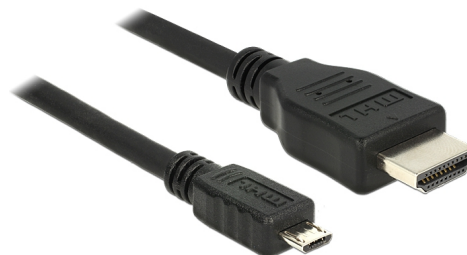

# Delock Câble MHL 3.0 mâle > High Speed HDMI-A mâle 4K 3 m

## Description

Le câble MHL de Delock vous permet de relire du contenu multimédia à partir d'un smartphone ou d'une tablette PC compatible MHL sur un grand écran ou sur un téléviseur prenant en charge MHL. Le câble est conforme à la spécification MHL 3.0 et prend en charge les résolutions d'écran jusqu'à l'Ultra HD (4K) ainsi que le son Surround 7.1. La fonction RCP étendue permet un contrôle facile et utile de vos appareils mobiles au moyen de la télécommande du téléviseur ou d'un autre périphérique, tel qu'un écran tactile, un clavier ou une souris. Votre appareil mobile est en charge lors de l'utilisation, une alimentation supplémentaire n'est donc pas nécessaire.

## Détails techniques

- Connecteur:  
MHL 3.0 USB type Micro B 5 broches mâle >  
High Speed HDMI-A mâle 19 broches
- Spécification MHL 3.0 (Mobile High-Definition Link)
- Rétrocompatible avec MHL 1.0 et 2.0
- Section de câble:  
Ligne de données 28 AWG  
Ligne d'alimentation 24 AWG
- Conducteur en cuivre
- Câble à triple blindage
- Transfert de signaux audio et vidéo
- Prend en charge une résolution jusqu'à 3840 x 2160 @ 30 Hz (selon le système et le matériel connecté)
- Prend en charge le son Surround 7.1 avec Dolby® TrueHD et DTS-HD Master Audio™
- Prend en charge les commandes de contrôle CEC
- Compatible RCP (Remote Control Protocol / Protocole de télécommande) avec prise en charge étendue pour les télécommandes de téléviseurs et les périphériques tels

que les écrans tactiles, les claviers ou les souris

- Prend en charge HDCP 2.2 (High-Bandwidth Digital Content Protection)
- Puissance de charge: jusqu'à 10 W
- Couleur: noir
- Longueur du cordon: env. 3 m (connecteur incl.)