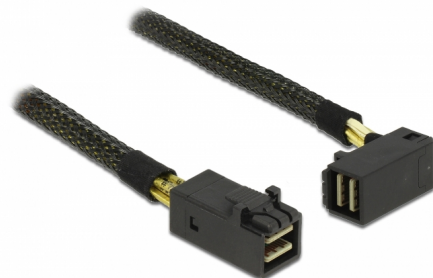

Delock Cablu cu conector Mini SAS HD SFF-8643 > conector Mini SAS HD SFF-8643 în unghi, de 1 m

Descriere scurta

Acest cablu SAS de la Delock poate fi utilizat pentru a conecta dispozitive interne, de ex., un rastei tip fund de sertar cu conector Mini SAS HD SFF-8643 la un controler cu conector Mini SAS HD SFF-8643.

1 m

Nr. 83643

EAN: 4043619836437

Țara de origine: Taiwan,
Republic of ChinaPachet: Pungă din plastic
cu închidere tip fermoar

Detalii tehnice

- Conectori:
 - 1 x Mini SAS HD SFF-8643 tată >
 - 1 x Mini SAS HD SFF-8643 tată în unghi
- Serial Attached SCSI (SAS) specificație
- Rată de transfer a datelor de până la 12 Gb/s
- Grosime cablu: 30 AWG
- Lungimea incl. conectori: aprox. 1 m

Cerinte de sistem

- O interfață Mini SAS HD liberă

Pachetul contine

- Cablu Mini SAS HD

Imagini