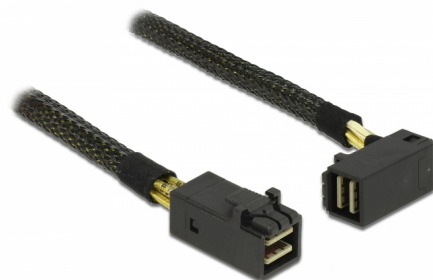

Delock Cavo Mini SAS HD SFF-8643 > Mini SAS HD SFF-8643 ad angolo da 1 m

Descrizione

Questo cavo SAS Delock può essere utilizzato per collegare dispositivi interni, ad esempio una scheda madre con connettore Mini SAS HD SFF-8643, ad un controller con connettore Mini SAS HD SFF-8643.

1 m

Articolo n. 83643

EAN: 4043619836437

Paese di origine: Taiwan, Republic of China

Pacchetto: Sacchetto in plastica con cerniera

Dettagli tecnici

- Connettori:
 - 1 x Mini SAS HD SFF-8643 maschio >
 - 1 x Mini SAS HD SFF-8643 maschio ad angolo
- Serial Attached SCSI (SAS) specifica
- Velocità di trasferimento dati fino a 12 Gb/s
- Sezione dei cavi: 30 AWG
- Lunghezza con connettori: ca. 1 m

Requisiti di sistema

- Un'interfaccia Mini SAS HD libera

Contenuto della confezione

- Cavo Mini SAS HD

Immagini