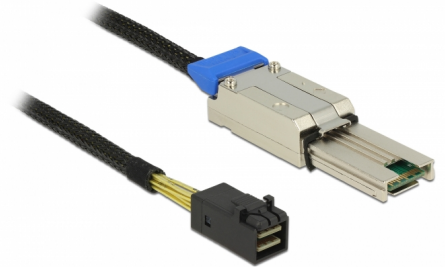

Delock Kabel Mini SAS SFF-8088 > Mini SAS HD SFF-8643 1 m

Opis

Delock SAS kabel može se koristiti za spajanje vanjskih pogona s Mini SAS SFF-8088 konektorom na kontroler s SAS SFF-8087 konektorom.

1 m

Predmet br. 83620

EAN: 4043619836208

Zemlja podrijetla: Taiwan,
Republic of China

Pakiranje: Plastična
vrećica sa zip zatvaračem

Tehnički podaci

- Priključak:
 - 1 x Mini SAS SFF-8088, muški >
 - 1 x Mini SAS HD SFF-8643, muški
- Podaci za Serial Attached SCSI (SAS)
- Brzina prijenosa podataka do 6 Gb/s
- Presjek kabela: 30 AWG
- Duljina zajedno s priključkom: oko 1 m

Preduvjeti sustava

- Slobodno Mini SAS sučelje

Sadržaj pakiranja

- Mini SAS kabel

General

Tehnički podaci:	6 Gb/s Serial Attached SCSI (SAS)
------------------	-----------------------------------

Interface

Priključak 1:	1 x Mini SAS SFF-8088, muški
Priključak 2:	1 x Mini SAS HD SFF-8643, muški

Physical characteristics

Conductor gauge:	AWG 30
Duljina:	1 m