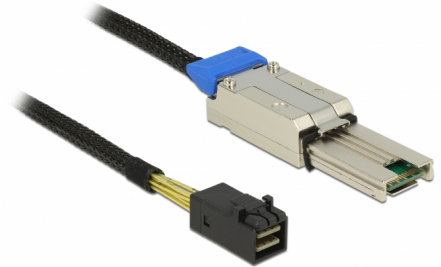

Delock Καλώδιο Mini SAS SFF-8088 > Mini SAS HD SFF-8643 1 μέτρου

Περιγραφή

Αυτό το καλώδιο SAS από τη Delock μπορεί να χρησιμοποιηθεί για τη σύνδεση εξωτερικών δίσκων με το σύνδεσμο Mini SAS SFF-8088 σε έναν ελεγκτή με το σύνδεσμο Mini SAS HD SFF-8643.

1 m

Αρ. προϊόντος 83620

EAN: 4043619836208

Χώρα προέλευσης:
Taiwan, Republic of
China

Συσκευασία: Τσαντάκι με
φερμουάρ

Προδιαγραφές

- Συνδετήρας:
1 x αρσενικό Mini SAS SFF-8088 >
1 x αρσενικό Mini SAS HD SFF-8643
- Προδιαγραφές Serial Attached SCSI (SAS)
- Ρυθμός μεταφοράς δεδομένων της τάξης των 6 Gb/s
- Μετρητής καλωδίου: 30 AWG
- Μήκος συμπεριλ. συνδέσμου: περίπου 1 m

Απαιτήσεις συστήματος

- Ελεύθερη διεπαφή Mini SAS

Περιεχόμενα συσκευασίας

- Καλώδιο Mini SAS

General

Προδιαγραφές:	6 Gb/s Serial Attached SCSI (SAS)
---------------	-----------------------------------

Interface

Συνδετήρας 1:	1 x αρσενικό Mini SAS SFF-8088
Συνδετήρας 2:	1 x αρσενικό Mini SAS HD SFF-8643

Physical characteristics

Conductor gauge:	30 AWG
Μήκος:	1 m