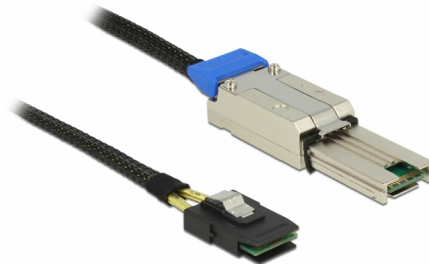

# Delock Καλώδιο Mini SAS SFF-8088 > Mini SAS SFF-8087 1 μέτρου

## Περιγραφή

Αυτό το καλώδιο SAS από τη Delock μπορεί να χρησιμοποιηθεί για τη σύνδεση εξωτερικών δίσκων με το σύνδεσμο Mini SAS SFF-8088 σε έναν ελεγκτή με το σύνδεσμο Mini SAS SFF-8087.

1 m

## Προδιαγραφές

- Συνδετήρας:  
1 x αρσενικό Mini SAS SFF-8088 >  
1 x αρσενικό Mini SAS SFF-8087
- Προδιαγραφές Serial Attached SCSI (SAS)
- Ρυθμός μεταφοράς δεδομένων της τάξης των 6 Gb/s
- Μετρητής καλωδίου: 28 AWG
- Μήκος συμπεριλ. συνδέσμου: περίπου 1 m

### Interface

Συνδετήρας 1:	1 x αρσενικό Mini SAS SFF-8088
Συνδετήρας 2:	1 x αρσενικό Mini SAS SFF-8087