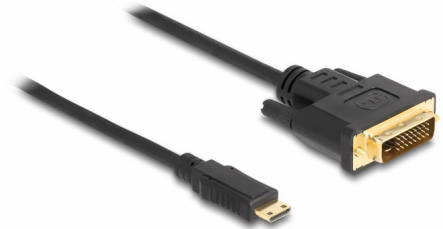

# Delock Cable HDMI Mini-C macho > DVI 24+1 macho de 1 m

## Descripción

Este cable permite conectar cámaras digitales, videocámaras u otros dispositivos equipados con un puerto Mini-HDMI a un monitor DVI.

1 m

**Número de elemento 83582**

EAN: 4043619835829

Pais de origen: China

## Detalles técnicos

- Conector:
  - Mini HDMI C macho de 19 contactos >
  - DVI-D (Dual Link) 24+1 macho
- Especificación High Speed HDMI
- Conector DVI con tornillos
- 1 x núcleo de ferrita
- Valor normalizado del cable: 32 AWG
- Diámetro del cable: aprox. 5,5 mm
- Conector con contactos dorados
- Velocidades de transferencias de datos de hasta 5,1 Gb/s
- Resolución máxima 1920 x 1200 @ 60 Hz (dependiendo del monitor y el sistema)
- Color: negro
- Longitud del cable: aprox. 1 m

## Contenido del paquete

- Cable Mini HDMI a DVI

---