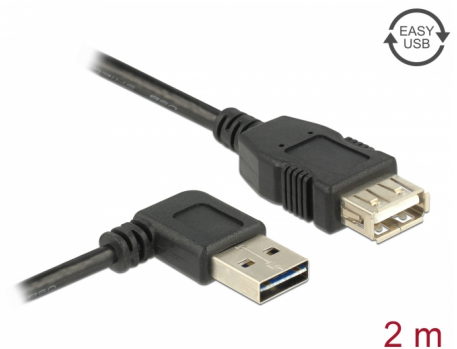

Delock Przewód przedłużający EASY-USB 2.0 Typu-A, wtyk męski, kątowny, w lewo / w prawo > USB 2.0 Typ-A żeński 2 m

Opis

Ten przewód firmy Delock z męskim wtykiem EASY-USB można podłączać do żeńskiego portu USB-A dowolną stroną. W ten sposób męski port można używać dwustronnie, co ułatwia jego podłączanie.

Numer artykułu 83552

EAN: 4043619835522

Kraj pochodzenia: China

Opakowanie: Torba na zamek błyskawiczny

Szczegóły techniczne

- Złącze:
 - 1 x USB 2.0 Typu-A, odwracalny wtyk męski, kątowny, w lewo/w prawo >
 - 1 x USB 2.0 Typ-A żeńskie
- Męski port USB-A używane w dwóch kierunkach
- Średnica kabla:
 - linia danych 28 AWG
 - linia zasilania 24 AWG
- Średnica kabla: ok. 4,5 mm
- Połączane złącze
- Kolor: czarny
- Długość ze złączami: ok. 2 m

Złącze 1:	1 x USB 2.0 Typu-A, odwracalny wtyk męski, kątowny, w lewo/w prawo
Złącze 2:	1 x USB 2.0 Typ-A żeński

Technical characteristics

Szybkość transmisji danych:	USB 2.0 do 480 Mb/s
-----------------------------	---------------------

Physical characteristics

Wykończenie pinów:	pozlacane
Conductor gauge:	linia danych 28 AWG linia zasilania 24 AWG
Długość:	2 m
Kolor:	czarny