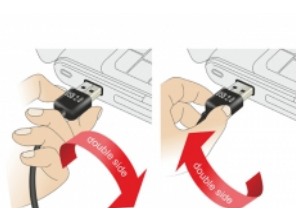

Obsah balení

- Kabel

Příslušenství