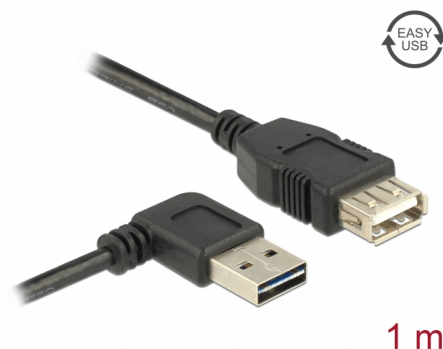

Delock Przewód przedłużający EASY-USB 2.0 Typu-A, wtyk męski, kątowy, w lewo / w prawo > USB 2.0 Typ-A żeński 1 m

Opis

Ten przewód firmy Delock z męskim wtykiem EASY-USB można podłączać do żeńskiego portu USB-A dowolną stroną. W ten sposób męski port można używać dwustronnie, co ułatwia jego podłączenie.

Numer artykułu 83551

EAN: 4043619835515

Kraj pochodzenia: China

Opakowanie: Torba na zamek błyskawiczny

Szczegóły techniczne

- Złącze:
 - 1 x USB 2.0 Typu-A, odwracalny wtyk męski, kątowy, w lewo/w prawo >
 - 1 x USB 2.0 Typ-A żeńskie
- Męski port USB-A używane w dwóch kierunkach
- Średnica kabla:
 - linia danych 28 AWG
 - linia zasilania 24 AWG
- Średnica kabla: ok. 4,5 mm
- Połączane złącze
- Kolor: czarny
- Długość ze złączami: ok. 1 m

Złącze 1:	1 x USB 2.0 Typu-A, odwracalny wtyk męski, kątowny, w lewo/w prawo
Złącze 2:	1 x USB 2.0 Typ-A żeński

Technical characteristics

Szybkość transmisji danych:	USB 2.0 do 480 Mb/s
-----------------------------	---------------------

Physical characteristics

Wykończenie pinów:	pozlacane
Conductor gauge:	linia danych 28 AWG linia zasilania 24 AWG
Długość:	1 m
Kolor:	czarny