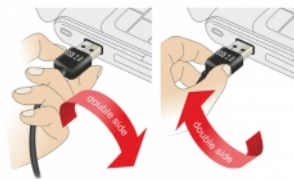

Sadržaj pakiranja

- Kabel

Slike