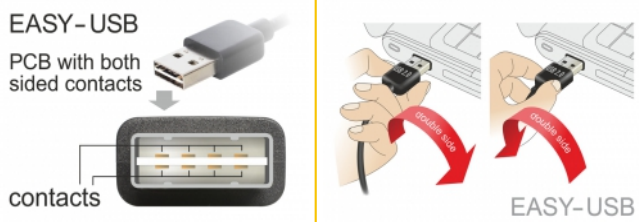

Delock Kábel EASY-USB 2.0-s A típusú csatlakozódugó, ívelt felfelé / lefelé > USB 2.0-s B-típusú csatlakozódugó 3 m

Leírás

Ez az EASY-USB-csatlakozódugóval ellátott Delock kábel az USB-A-csatlakozóhüvelybe csatlakoztatható mindkét irányban. Emiatt a csatlakozódugó két irányban használható, ami egyszerűvé teszi a csatlakoztatást.

3 m

Tételszám 83541

EAN: 4043619835416

Származási hely: China

Csomag: Zárható műanyag tasak

Műszaki adatok

- Csatlakozó:
 - 1 x USB 2.0-s-A típusú, fordított csatlakozódugó, ívelt felfelé lefelé >
 - 1 x USB 2.0 B-típusú dugó
- USB-A-csatlakozódugó mindkét irányban használható
- Kábel vastagsága:
 - 28 AWG adatvezeték
 - 28 AWG tápvezeték
- Kábelátmérő: kb. 3,8 mm
- Aranyozott csatlakozó
- Szín: fekete
- Hosszúság (a csatlakozóval együtt): kb. 3 m

Rendszerkövetelmények

- PC vagy notebook számítógép szabad USB A-típusú-csatlakozóval

- A-típusú USB-porttal ellátott készülék

A csomag tartalma

- Kábel

Képek

General

Műszaki adatok:	USB 2.0
-----------------	---------

Interface

Csatlakozó 1:	1 x USB 2.0-s-A típusú, fordított csatlakozódugó, ívelt felfelé lefelé
Csatlakozó 2:	1 x USB 2.0 B-típusú dugó

Technical characteristics

Sebességű adatátvitel:	Legfeljebb 480 Mb/mp USB 2.0
------------------------	------------------------------