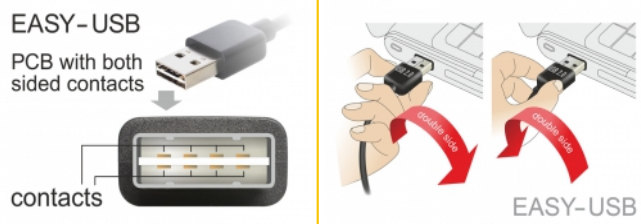

Delock Kabel EASY-USB 2.0 Tipa-A kutni muški prema gore / prema dolje > USB 2.0 Tipa-B muški 3 m

Opis

Ovaj Delock kabel s EASY-USB muškim priključkom može se ukopčati u USB-A ženski priključak u oba smjera. Na taj način se muški priključak može koristiti s obje strane što olakšava ukopčavanje.

3 m

Predmet br. 83541

EAN: 4043619835416

Zemlja podrijetla: China

Pakiranje: Plastična vrećica sa zip zatvaračem

Tehnički podaci

- Priključak:
 - 1 x USB 2.0 Tipa-A reverzibilni muški kutni prema gore / prema dolje >
 - 1 x USB 2.0 Tipa-B, muški
- USB-A muški priključak iskoristivi u oba smjera
- Presjek kabela:
 - AWG 28 podatkovni vod
 - AWG 28 vod napajanja
- Promjer kabela: cca 3,8 mm
- Pozlaćeni priključak
- Boja: crno
- Duljina zajedno s priključkom: oko 3 m

Preduvjeti sustava

- Osobno ili prijenosno računalo sa slobodnim USB Tipa-A priključkom
- Uređaj s USB priključkom Tipa-B

Sadržaj pakiranja

- Kabel

Slike

General

Tehnički podaci:	USB 2.0
------------------	---------

Interface

Priključak 1:	1 x USB 2.0 Tipa-A reverzibilni muški kutni prema gore / prema dolje
Priključak 2:	1 x USB 2.0 Tipa-B muški

Technical characteristics

Brzina prijenosa podataka:	USB 2.0 do 480 Mb/s
----------------------------	---------------------