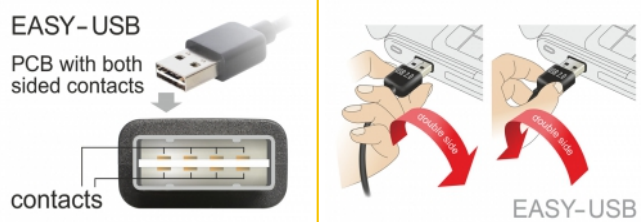

Delock Cable EASY-USB 2.0 Tipo-A macho, sesgado hacia la arriba y hacia abajo > USB 2.0 Tipo-B macho de 3 m

Descripción

Este cable de Delock con EASY-USB macho se puede enchufar al puerto USB-A hembra en ambas direcciones. Por tanto, el puerto macho se puede utilizar por ambos lados lo que facilita la operación de enchufado.

Requisitos del sistema

- PC o equipo portátil con un puerto USB Tipo-A disponible

- Dispositivo con puerto USB Tipo-B

Contenido del paquete

- Cable

Image

General

Especificación técnica:	USB 2.0
-------------------------	---------

Interface

Conector 1:	1 x USB 2.0 Tipo-A reversible, macho y sesgado hacia la arriba y hacia abajo
Conector 2 :	1 x USB 2.0 Tipo-B macho

Technical characteristics

Velocidades de transferencias de datos:	USB 2.0 de hasta 480 Mb/s
-----------------------------------------	---------------------------

Physical characteristics

Acabado de los pines:	chapado en oro
Conductor gauge:	línea de datos 28 AWG línea de alimentación 28 AWG
Longitud:	3 m
Color:	negro