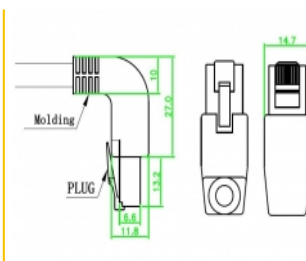

Delock Cablu de rețea RJ45 Cat.6 S/FTP unghiular în sus / drept 0,5 m

Descriere scurta

Acest cablu de rețea de la Delock este folosit pentru a conecta diferite echipamente de rețea, cum ar fi un patch panel sau un comutator. Priza în unghi permite o instalare eficientă din punct de vedere a spațiului în spații strâmte, în spatele aparatelor sau în dulapuri de rețea.

0,5 m

Nr. 83524

EAN: 4043619835249

Țara de origine: China

Pachet: Pungă din plastic
cu închidere tip fermoar

Detalii tehnice

- Conectori:
 - 1 x RJ45 tată unghiular în sus >
 - 1 x RJ45 tată drept
- Conectat 1:1
- Specificație Cat.6
- S/FTP
- Cablu din cupru
- Grosime cablu: 26 AWG
- LS0H (fără halogen)
- Culoare: gri
- Diametru cablu: ca. 5,8 mm
- Lungime cablu: aprox. 0,5 m

Cerinte de sistem

- Un port RJ45 mamă disponibil

Pachetul contine

- Cablu Patch

Imagini

General

Specification:	Cat. 6
----------------	--------

Interface

Conector 1:	1 x RJ45 tată
Conector 2:	1 x RJ45 tată

Physical characteristics

Cable length incl. connector:	0,5 m
Conductor material:	cupru
Conductor gauge:	26 AWG
Shielding:	S/FTP
Colour:	gri