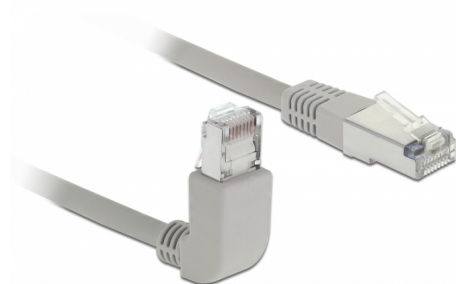

Delock Cablu de rețea RJ45 Cat.6 S/FTP unghiular în sus / drept 0,5 m

Descriere scurta

Acest cablu de rețea de la Delock este folosit pentru a conecta diferite echipamente de rețea, cum ar fi un patch panel sau un comutator. Priza în unghi permite o instalare eficientă din punct de vedere a spațiului în spații strâmte, în spatele aparatelor sau în dulapuri de rețea.

0,5 m

Nr. 83524

EAN: 4043619835249

Țara de origine: China

Pachet: Pungă din plastic
cu închidere tip fermoar

Detalii tehnice

- Conectori:
 - 1 x RJ45 tată unghiular în sus >
 - 1 x RJ45 tată drept
- Conectat 1:1
- Specificație Cat.6
- S/FTP
- Cablu din cupru
- Grosime cablu: 26 AWG
- LS0H (fără halogen)
- Culoare: gri
- Diametru cablu: ca. 5,8 mm
- Lungime cablu: aprox. 0,5 m

Cerinte de sistem

- Un port RJ45 mamă disponibil

Pachetul contine

- Cablu Patch

Imagini

General

Specification:	Cat. 6
----------------	--------

Interface

Conector 1:	1 x RJ45 tată
Conector 2:	1 x RJ45 tată

Physical characteristics

Cable length incl. connector:	0,5 m
Conductor material:	cupru
Conductor gauge:	26 AWG
Shielding:	S/FTP
Colour:	gri