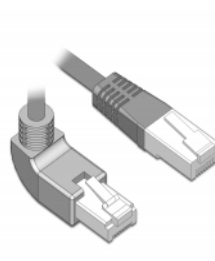

Delock Cablu de rețea RJ45 Cat.6 S/FTP unghiular în sus / drept 0,5 m

Descriere scurta

Acest cablu de rețea de la Delock este folosit pentru a conecta diferite echipamente de rețea, cum ar fi un patch panel sau un comutator. Priza în unghi permite o instalare eficientă din punct de vedere a spațiului în spații strâmte, în spatele aparatelor sau în dulapuri de rețea.

0,5 m

Nr. 83524

EAN: 4043619835249

Țara de origine: China

Pachet: Pungă din plastic
cu închidere tip fermoar

Detalii tehnice

- Conectori:
 - 1 x RJ45 tată unghiular în sus >
 - 1 x RJ45 tată drept
- Conectat 1:1
- Specificație Cat.6
- S/FTP
- Cablu din cupru
- Grosime cablu: 26 AWG
- LS0H (fără halogen)
- Culoare: gri
- Diametru cablu: ca. 5,8 mm
- Lungime cablu: aprox. 0,5 m

Cerinte de sistem

- Un port RJ45 mamă disponibil

Pachetul contine

- Cablu Patch

Imagini

General

Specification:	Cat. 6
----------------	--------

Interface

Conector 1:	1 x RJ45 tată
Conector 2:	1 x RJ45 tată

Physical characteristics

Cable length incl. connector:	0,5 m
Conductor material:	cupru
Conductor gauge:	26 AWG
Shielding:	S/FTP
Colour:	gri