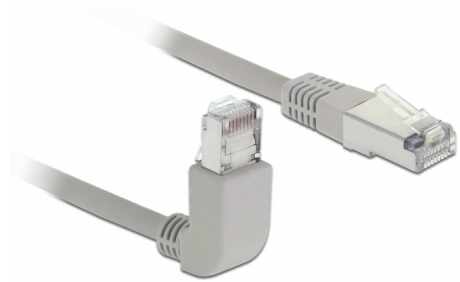

# Delock Καλώδιο δικτύου RJ45 Cat.6 S/FTP γωνία προς τα πάνω / ευθεία 0,5 m

## Περιγραφή

Αυτό το καλώδιο δικτύου της Delock μπορεί να χρησιμοποιηθεί για σύνδεση διαφορετικών συσκευών σε δίκτυο, π.χ. ένα NIC σε ένα πίνακα βυσμάτων ή συνδέσεων. Η γωνιακή σύνδεση δίνει τη δυνατότητα εγκατάστασης σε στενά σημεία πίσω από τις συσκευές ή τη συρματώσεις δικτύου.

## Προδιαγραφές

- Συνδετήρας:
  - 1 x RJ45 αρσενικό γωνία προς τα πάνω >
  - 1 x αρσενικό RJ45 σε ευθεία
- 1:1 συνδέθηκε
- Προδιαγραφές Cat.6
- S/FTP
- Καλώδιο από χαλκό
- Μετρητής καλωδίου: 26 AWG
- LS0H (δεν περιέχει αλογόνο)
- Χρώμα: γκρί
- Διάμετρος καλωδίου: περίπου 5,8 mm
- Μήκος καλωδίου: περ. 0,5 m