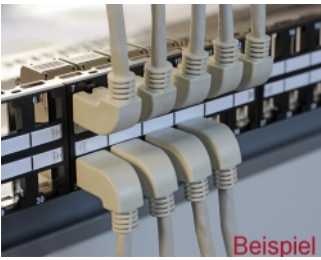

Περιεχόμενα συσκευασίας

- Καλώδιο προσωρινής σύνδεσης

Εικόνες