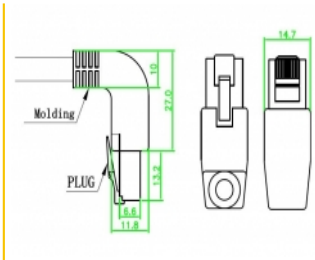

Περιεχόμενα συσκευασίας

- Καλώδιο προσωρινής σύνδεσης

Εικόνες