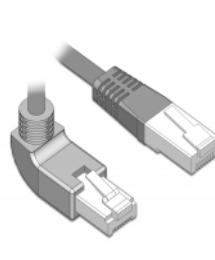

Περιεχόμενα συσκευασίας

- Καλώδιο προσωρινής σύνδεσης

Εικόνες