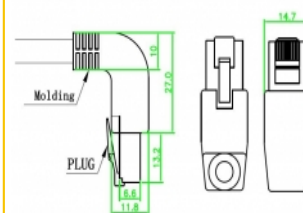

Obsah balení

- Patch kabel

Příslušenství