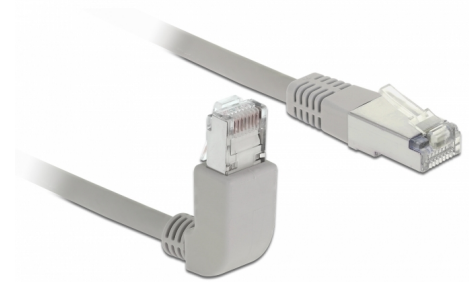

Delock Síťový kabel RJ45 Cat.6 S/FTP pravoúhlý nahoru / přímý 0,5 m

Popis

Tento síťový kabel od Delocku může být použit pro připojení různých síťových zařízení, např. NIC ke switchi nebo patch panelu. Pravoúhlý konektor umožňuje prostorově úspornou instalaci v těsných prostorách za spotřebiči nebo v síťových rozvaděčích.

0,5 m

Číslo produktu 83524

EAN: 4043619835249

Země původu: China

Balení: Plastová taška se zipem

Technické detaily

- Konektor:
 - 1 x RJ45 samec pravoúhlý nahoru >
 - 1 x RJ45 samec přímý
- 1:1 spojení
- Cat.6 specifikace
- S/FTP
- Měděný kabel
- Průřez kabelu: 26 AWG
- LS0H (bez halogenů)
- Barva: šedá
- Průměr kabelu: cca. 5,8 mm
- Délka kabelu: cca. 0,5 m

Systemové požadavky

- Volný port RJ45 samice

Obsah balení

- Patch kabel

Příslušenství

General

Specifikace:	Cat. 6
--------------	--------

Interface

Konektor 1:	1 x RJ45 samec
Konektor 2:	1 x RJ45 samec

Physical characteristics

Cable length incl. connector:	0,5 m
Conductor material:	měď
Conductor gauge:	26 AWG
Shielding:	S/FTP
Barva:	šedá