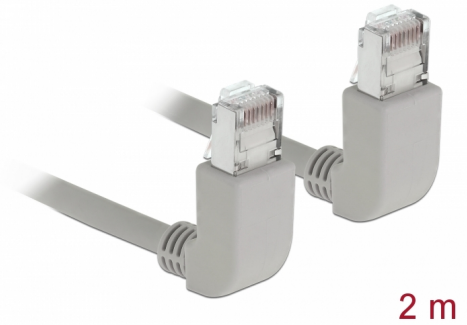

Delock Hálózati kábel RJ45 Cat.6A S/FTP felfelé néző / felfelé néző 2 m

Leírás

A Delock hálózati kábellel különböző hálózati eszközök kapcsolhatók össze pl. egy hálózati vezérlő egy switch-hez vagy egy patch panelhez. A szögletes csatlakozó lehetővé teszi a helytakarékos telepítést szűk helyeken a készülékek vagy a hálózati szekrények mögött.

2 m

Tételszám 83523

EAN: 4043619835232

Származási hely: China

Csomag: Zárható
műanyag tasak

Műszaki adatok

- Csatlakozó:
 - 1 x RJ45 dugós, felfelé néző csatlakozódugóval >
 - 1 x RJ45 dugós, felfelé néző csatlakozódugóval
- 1:1 csatlakoztatás
- Cat.6A specifikáció
- S/FTP
- Rézkábel
- Kábel vastagsága: 26 AWG
- LS0H (halogénmentes)
- Szín: szürke
- Kábelátmérő: kb. 5,8 mm
- Kábelhossz: kb. 2 m

Rendszerkövetelmények

- Egy szabad RJ45-csatlakozóhely

A csomag tartalma

- Patch kábel

Képek

General

Műszaki adatok:	Cat. 6A
-----------------	---------

Interface

Csatlakozó 1:	1 x RJ45 dugó
Csatlakozó 2:	1 x RJ45 dugó

Physical characteristics

Cable length incl. connector:	2 m
Conductor material:	réz
Conductor gauge:	26 AWG
Shielding:	S/FTP
Szín:	szürke