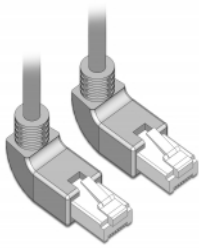

Delock Hálózati kábel RJ45 Cat.6A S/FTP felfelé néző / felfelé néző 2 m

Leírás

A Delock hálózati kábellel különböző hálózati eszközök kapcsolhatók össze pl. egy hálózati vezérlő egy switch-hez vagy egy patch panelhez. A szögletes csatlakozó lehetővé teszi a helytakarékos telepítést szűk helyeken a készülékek vagy a hálózati szekrények mögött.

2 m

Tételszám 83523

EAN: 4043619835232

Származási hely: China

Csomag: Zárható
műanyag tasak

Műszaki adatok

- Csatlakozó:
 - 1 x RJ45 dugós, felfelé néző csatlakozódugóval >
 - 1 x RJ45 dugós, felfelé néző csatlakozódugóval
- 1:1 csatlakoztatás
- Cat.6A specifikáció
- S/FTP
- Rézkábel
- Kábel vastagsága: 26 AWG
- LS0H (halogénmentes)
- Szín: szürke
- Kábelátmérő: kb. 5,8 mm
- Kábelhossz: kb. 2 m

Rendszerkövetelmények

- Egy szabad RJ45-csatlakozóhely

A csomag tartalma

- Patch kábel

Képek

General

Műszaki adatok:	Cat. 6A
-----------------	---------

Interface

Csatlakozó 1:	1 x RJ45 dugó
Csatlakozó 2:	1 x RJ45 dugó

Physical characteristics

Cable length incl. connector:	2 m
Conductor material:	réz
Conductor gauge:	26 AWG
Shielding:	S/FTP
Szín:	szürke