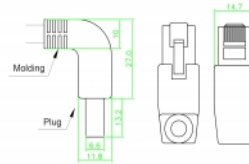

Delock Hálózati kábel RJ45 Cat.6A S/FTP felfelé néző / felfelé néző 2 m

Leírás

A Delock hálózati kábellel különböző hálózati eszközök kapcsolhatók össze pl. egy hálózati vezérlő egy switch-hez vagy egy patch panelhez. A szögletes csatlakozó lehetővé teszi a helytakarékos telepítést szűk helyeken a készülékek vagy a hálózati szekrények mögött.

2 m

Tételszám 83523

EAN: 4043619835232

Származási hely: China

Csomag: Zárható
műanyag tasak

Műszaki adatok

- Csatlakozó:
 - 1 x RJ45 dugós, felfelé néző csatlakozódugóval >
 - 1 x RJ45 dugós, felfelé néző csatlakozódugóval
- 1:1 csatlakoztatás
- Cat.6A specifikáció
- S/FTP
- Rézkábel
- Kábel vastagsága: 26 AWG
- LS0H (halogénmentes)
- Szín: szürke
- Kábelátmérő: kb. 5,8 mm
- Kábelhossz: kb. 2 m

Rendszerkövetelmények

- Egy szabad RJ45-csatlakozóhely

A csomag tartalma

- Patch kábel

Képek

General

Műszaki adatok:	Cat. 6A
-----------------	---------

Interface

Csatlakozó 1:	1 x RJ45 dugó
Csatlakozó 2:	1 x RJ45 dugó

Physical characteristics

Cable length incl. connector:	2 m
Conductor material:	réz
Conductor gauge:	26 AWG
Shielding:	S/FTP
Szín:	szürke