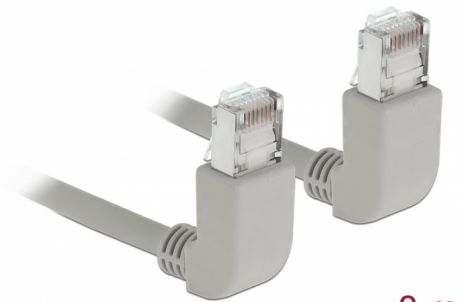

Delock Nätverkskabel RJ45 Cat.6A S/FTP uppåtvinklad / uppåtvinklad 2 m

Beskrivning

Nätverkskabeln från Delock kan användas för att ansluta olika nätverksenheter t.ex. en NIC till en koppling eller en patchpanel. Den vinklade anslutningen möjliggör en platsbesparande installation i tajta utrymmen bakom apparater eller i nätverksskåp.

2 m

Artikelnummer 83523

EAN: 4043619835232

Ursprungsland: China

Paket: Zippåse

Specifikationer

- Anslutning:
 - 1 x RJ45 hane uppåtvinklad >
 - 1 x RJ45 hane uppåtvinklad
- 1:1-anlutning
- Cat.6A specifikation
- S/FTP
- Kopparkabel
- Sladdstorlek: 26 AWG
- LS0H (halogenfri)
- Färg: grå
- Kabeldiameter: ca. 5,8 mm
- Kabellängd: ca 2 m

Systemkrav

- En ledig RJ45-port hona

Paketets innehåll

- Patchkabel

Bilder

General

Specifikationer:	Cat. 6A
------------------	---------

Interface

Kontakt 1:	1 x RJ45 hane
Kontakt 2:	1 x RJ45 hane

Physical characteristics

Cable length incl. connector:	2 m
Conductor material:	koppar
Conductor gauge:	26 AWG
Shielding:	S/FTP
Färg:	grå