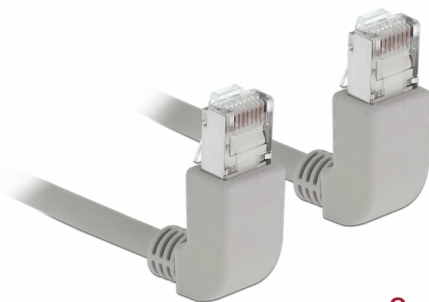

Delock Cablu de rețea RJ45 Cat.6A S/FTP unghiular în sus / în sus 2 m

Descriere scurta

Acest cablu de rețea de la Delock este folosit pentru a conecta diferite echipamente de rețea, cum ar fi un patch panel sau un comutator. Priza în unghi permite o instalare eficientă din punct de vedere a spațiului în spații strâmte, în spatele aparatelor sau în dulapuri de rețea.

2 m

Nr. 83523

EAN: 4043619835232

Țara de origine: China

Pachet: Pungă din plastic
cu închidere tip fermoar

Detalii tehnice

- Conectori:
 - 1 x RJ45 tată unghiular în sus >
 - 1 x RJ45 tată unghiular în sus
- Conectat 1:1
- Specificație Cat.6A
- S/FTP
- Cablu din cupru
- Grosime cablu: 26 AWG
- LS0H (fără halogen)
- Culoare: gri
- Diametru cablu: ca. 5,8 mm
- Lungime cablu: aprox. 2 m

Cerinte de sistem

- Un port RJ45 mamă disponibil

Pachetul contine

- Cablu Patch

Imagini

General

Specification:	Cat. 6A
----------------	---------

Interface

Conector 1:	1 x RJ45 tată
Conector 2:	1 x RJ45 tată

Physical characteristics

Cable length incl. connector:	2 m
Conductor material:	cupru
Conductor gauge:	26 AWG
Shielding:	S/FTP
Colour:	gri