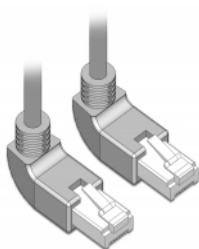

Delock Cablu de rețea RJ45 Cat.6A S/FTP unghiular în sus / în sus 2 m

Descriere scurta

Acest cablu de rețea de la Delock este folosit pentru a conecta diferite echipamente de rețea, cum ar fi un patch panel sau un comutator. Priza în unghi permite o instalare eficientă din punct de vedere a spațiului în spații strâmte, în spatele aparatelor sau în dulapuri de rețea.

2 m

Nr. 83523

EAN: 4043619835232

Țara de origine: China

Pachet: Pungă din plastic
cu închidere tip fermoar

Detalii tehnice

- Conectori:
 - 1 x RJ45 tată unghiular în sus >
 - 1 x RJ45 tată unghiular în sus
- Conectat 1:1
- Specificație Cat.6A
- S/FTP
- Cablu din cupru
- Grosime cablu: 26 AWG
- LS0H (fără halogen)
- Culoare: gri
- Diametru cablu: ca. 5,8 mm
- Lungime cablu: aprox. 2 m

Cerinte de sistem

- Un port RJ45 mamă disponibil

Pachetul contine

- Cablu Patch

Imagini

General

Specification:	Cat. 6A
----------------	---------

Interface

Conector 1:	1 x RJ45 tată
Conector 2:	1 x RJ45 tată

Physical characteristics

Cable length incl. connector:	2 m
Conductor material:	cupru
Conductor gauge:	26 AWG
Shielding:	S/FTP
Colour:	gri