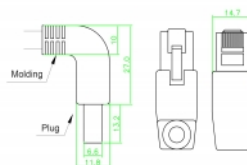

Delock Cablu de rețea RJ45 Cat.6A S/FTP unghiular în sus / în sus 2 m

Descriere scurta

Acest cablu de rețea de la Delock este folosit pentru a conecta diferite echipamente de rețea, cum ar fi un patch panel sau un comutator. Priza în unghi permite o instalare eficientă din punct de vedere a spațiului în spații strâmte, în spatele aparatelor sau în dulapuri de rețea.

2 m

Nr. 83523

EAN: 4043619835232

Țara de origine: China

Pachet: Pungă din plastic
cu închidere tip fermoar

Detalii tehnice

- Conectori:
 - 1 x RJ45 tată unghiular în sus >
 - 1 x RJ45 tată unghiular în sus
- Conectat 1:1
- Specificație Cat.6A
- S/FTP
- Cablu din cupru
- Grosime cablu: 26 AWG
- LS0H (fără halogen)
- Culoare: gri
- Diametru cablu: ca. 5,8 mm
- Lungime cablu: aprox. 2 m

Cerinte de sistem

- Un port RJ45 mamă disponibil

Pachetul contine

- Cablu Patch

Imagini

General

Specification:	Cat. 6A
----------------	---------

Interface

Conector 1:	1 x RJ45 tată
Conector 2:	1 x RJ45 tată

Physical characteristics

Cable length incl. connector:	2 m
Conductor material:	cupru
Conductor gauge:	26 AWG
Shielding:	S/FTP
Colour:	gri