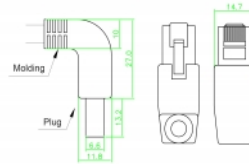

Delock Καλώδιο δικτύου RJ45 Cat.6A S/FTP γωνία προς τα πάνω / τα πάνω 2 μ

Περιγραφή

Αυτό το καλώδιο δικτύου της Delock μπορεί να χρησιμοποιηθεί για σύνδεση διαφορετικών συσκευών σε δίκτυο, π.χ. ένα NIC σε ένα πίνακα βυσμάτων ή συνδέσεων. Η γωνιακή σύνδεση δίνει τη δυνατότητα εγκατάστασης σε στενά σημεία πίσω από τις συσκευές ή τη συρματώσεις δικτύου.

2 m

Αρ. προϊόντος 83523

EAN: 4043619835232

Χώρα προέλευσης: China

Συσκευασία: Τσαντάκι με φερμουάρ

Προδιαγραφές

- Συνδετήρας:
 - 1 x RJ45 αρσενικό γωνία προς τα πάνω >
 - 1 x RJ45 αρσενικό γωνία προς τα πάνω
- 1:1 συνδέθηκε
- Προδιαγραφές Cat.6A
- S/FTP
- Καλώδιο από χαλκό
- Μετρητής καλωδίου: 26 AWG
- LS0H (δεν περιέχει αλογόνο)
- Χρώμα: γκρί
- Διάμετρος καλωδίου: περίπου 5,8 mm
- Μήκος καλωδίου: περ. 2 m

Απαιτήσεις συστήματος

- Μία ελεύθερη θηλυκή θύρα RJ45

Περιεχόμενα συσκευασίας

- Καλώδιο προσωρινής σύνδεσης

Εικόνες

General

Προδιαγραφές:	Cat. 6A
---------------	---------

Interface

Συνδετήρας 1:	1 x αρσενικό RJ45
Συνδετήρας 2:	1 x αρσενικό RJ45

Physical characteristics

Cable length incl. connector:	2 m
Conductor material:	χαλκός
Conductor gauge:	26 AWG
Shielding:	S/FTP
Χρώμα:	γκρί