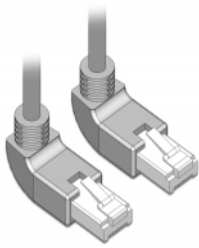

Delock Καλώδιο δικτύου RJ45 Cat.6A S/FTP γωνία προς τα πάνω / τα πάνω 2 μ

Περιγραφή

Αυτό το καλώδιο δικτύου της Delock μπορεί να χρησιμοποιηθεί για σύνδεση διαφορετικών συσκευών σε δίκτυο, π.χ. ένα NIC σε ένα πίνακα βυσμάτων ή συνδέσεων. Η γωνιακή σύνδεση δίνει τη δυνατότητα εγκατάστασης σε στενά σημεία πίσω από τις συσκευές ή τη συρματώσεις δικτύου.

2 m

Αρ. προϊόντος 83523

EAN: 4043619835232

Χώρα προέλευσης: China

Συσκευασία: Τσαντάκι με φερμουάρ

Προδιαγραφές

- Συνδετήρας:
 - 1 x RJ45 αρσενικό γωνία προς τα πάνω >
 - 1 x RJ45 αρσενικό γωνία προς τα πάνω
- 1:1 συνδέθηκε
- Προδιαγραφές Cat.6A
- S/FTP
- Καλώδιο από χαλκό
- Μετρητής καλωδίου: 26 AWG
- LS0H (δεν περιέχει αλογόνο)
- Χρώμα: γκρί
- Διάμετρος καλωδίου: περίπου 5,8 mm
- Μήκος καλωδίου: περ. 2 m

Απαιτήσεις συστήματος

- Μία ελεύθερη θηλυκή θύρα RJ45

Περιεχόμενα συσκευασίας

- Καλώδιο προσωρινής σύνδεσης

Εικόνες

General

Προδιαγραφές:	Cat. 6A
---------------	---------

Interface

Συνδετήρας 1:	1 x αρσενικό RJ45
Συνδετήρας 2:	1 x αρσενικό RJ45

Physical characteristics

Cable length incl. connector:	2 m
Conductor material:	χαλκός
Conductor gauge:	26 AWG
Shielding:	S/FTP
Χρώμα:	γκρί