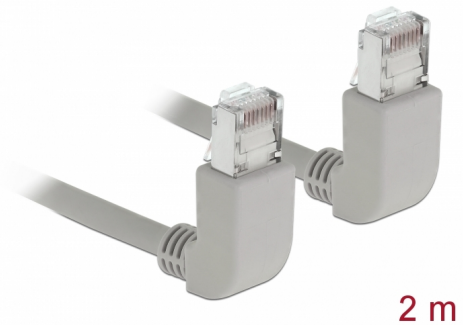

Delock Καλώδιο δικτύου RJ45 Cat.6A S/FTP γωνία προς τα πάνω / τα πάνω 2 μ

Περιγραφή

Αυτό το καλώδιο δικτύου της Delock μπορεί να χρησιμοποιηθεί για σύνδεση διαφορετικών συσκευών σε δίκτυο, π.χ. ένα NIC σε ένα πίνακα βυσμάτων ή συνδέσεων. Η γωνιακή σύνδεση δίνει τη δυνατότητα εγκατάστασης σε στενά σημεία πίσω από τις συσκευές ή τη συρματώσεις δικτύου.

2 m

Αρ. προϊόντος 83523

EAN: 4043619835232

Χώρα προέλευσης: China

Συσκευασία: Τσαντάκι με φερμουάρ

Προδιαγραφές

- Συνδετήρας:
 - 1 x RJ45 αρσενικό γωνία προς τα πάνω >
 - 1 x RJ45 αρσενικό γωνία προς τα πάνω
- 1:1 συνδέθηκε
- Προδιαγραφές Cat.6A
- S/FTP
- Καλώδιο από χαλκό
- Μετρητής καλωδίου: 26 AWG
- LS0H (δεν περιέχει αλογόνο)
- Χρώμα: γκρί
- Διάμετρος καλωδίου: περίπου 5,8 mm
- Μήκος καλωδίου: περ. 2 m

Απαιτήσεις συστήματος

- Μία ελεύθερη θηλυκή θύρα RJ45

Περιεχόμενα συσκευασίας

- Καλώδιο προσωρινής σύνδεσης

Εικόνες

General

Προδιαγραφές:	Cat. 6A
---------------	---------

Interface

Συνδετήρας 1:	1 x αρσενικό RJ45
Συνδετήρας 2:	1 x αρσενικό RJ45

Physical characteristics

Cable length incl. connector:	2 m
Conductor material:	χαλκός
Conductor gauge:	26 AWG
Shielding:	S/FTP
Χρώμα:	γκρί