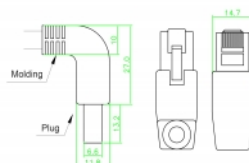

Obsah balení

- Patch kabel

Příslušenství