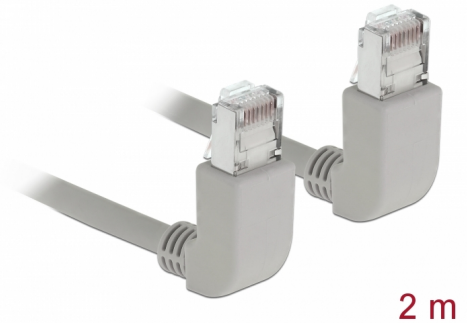

# Delock Síťový kabel RJ45 Cat.6A S/FTP pravoúhlý nahoru / nahoru 2 m

## Popis

Tento síťový kabel od Delocku může být použit pro připojení různých síťových zařízení, např. NIC ke switchi nebo patch panelu. Pravoúhlý konektor umožňuje prostorově úspornou instalaci v těsných prostorách za spotřebiči nebo v síťových rozvaděčích.

## Technické detaily

- Konektor:
  - 1 x RJ45 samec pravoúhlý nahoru >
  - 1 x RJ45 samec pravoúhlý nahoru
- 1:1 spojení
- Cat.6A specifikace
- S/FTP
- Měděný kabel
- Průřez kabelu: 26 AWG
- LS0H (bez halogenů)
- Barva: šedá
- Průměr kabelu: cca. 5,8 mm
- Délka kabelu: cca. 2 m

## Physical characteristics

Cable length incl. connector:	2 m
Conductor material:	měď
Conductor gauge:	26 AWG
Shielding:	S/FTP
Barva:	šedá