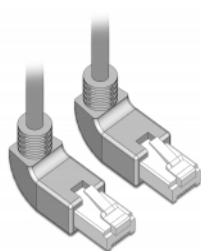

Obsah balení

- Patch kabel

Příslušenství