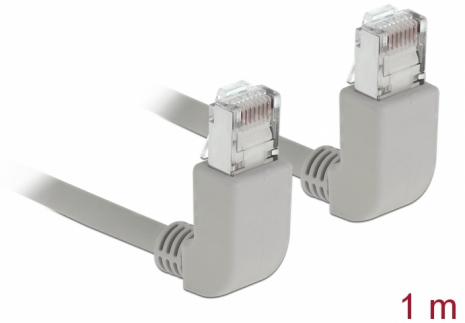

# Delock Καλώδιο δικτύου RJ45 Cat.6A S/FTP γωνία προς τα πάνω / τα πάνω 1 μ

## Περιγραφή

Αυτό το καλώδιο δικτύου της Delock μπορεί να χρησιμοποιηθεί για σύνδεση διαφορετικών συσκευών σε δίκτυο, π.χ. ένα NIC σε ένα πίνακα βυσμάτων ή συνδέσεων. Η γωνιακή σύνδεση δίνει τη δυνατότητα εγκατάστασης σε στενά σημεία πίσω από τις συσκευές ή τη συρματώσεις δικτύου.

## Προδιαγραφές

- Συνδετήρας:
  - 1 x RJ45 αρσενικό γωνία προς τα πάνω >
  - 1 x RJ45 αρσενικό γωνία προς τα πάνω
- 1:1 συνδέθηκε
- Προδιαγραφές Cat.6A
- S/FTP
- Καλώδιο από χαλκό
- Μετρητής καλωδίου: 26 AWG
- LS0H (δεν περιέχει αλογόνο)
- Χρώμα: γκρί
- Διάμετρος καλωδίου: περίπου 5,8 mm
- Μήκος καλωδίου: περ. 1 m

## Physical characteristics

Cable length incl. connector:	1 m
Conductor material:	χαλκός
Conductor gauge:	26 AWG
Shielding:	S/FTP
Χρώμα:	γκρί