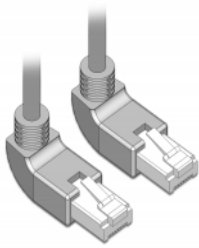

Περιεχόμενα συσκευασίας

- Καλώδιο προσωρινής σύνδεσης

Εικόνες