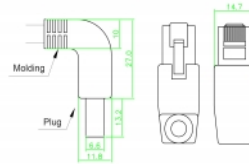

Περιεχόμενα συσκευασίας

- Καλώδιο προσωρινής σύνδεσης

Εικόνες