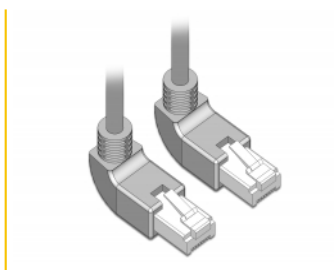

Pachetul contine

- Cablu Patch

Imagini