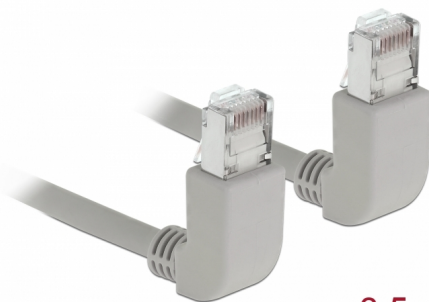

# Delock Cablu de rețea RJ45 Cat.6A S/FTP unghiular în sus / în sus 0,5 m

## Descriere scurta

Acest cablu de rețea de la Delock este folosit pentru a conecta diferite echipamente de rețea, cum ar fi un patch panel sau un comutator. Priza în unghi permite o instalare eficientă din punct de vedere a spațiului în spații strâmte, în spatele aparatelor sau în dulapuri de rețea.

## Detalii tehnice

- Conectori:
  - 1 x RJ45 tată unghiular în sus >
  - 1 x RJ45 tată unghiular în sus
- Conectat 1:1
- Specificație Cat.6A
- S/FTP
- Cablu din cupru
- Grosime cablu: 26 AWG
- LS0H (fără halogen)
- Culoare: gri
- Diametru cablu: ca. 5,8 mm
- Lungime cablu: aprox. 0,5 m

## Physical characteristics

Cable length incl. connector:	0,5 m
Conductor material:	cupru
Conductor gauge:	26 AWG
Shielding:	S/FTP
Colour:	gri