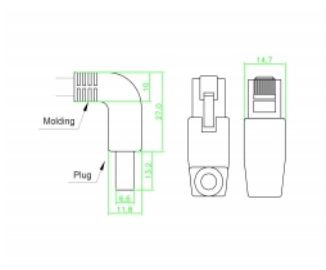

Pachetul contine

- Cablu Patch

Imagini