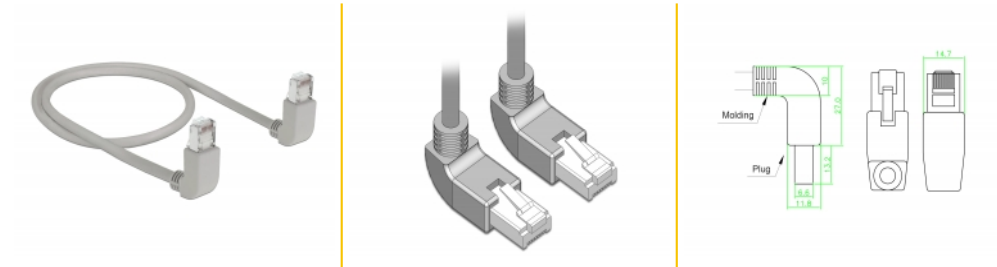

Περιεχόμενα συσκευασίας

- Καλώδιο προσωρινής σύνδεσης

Εικόνες