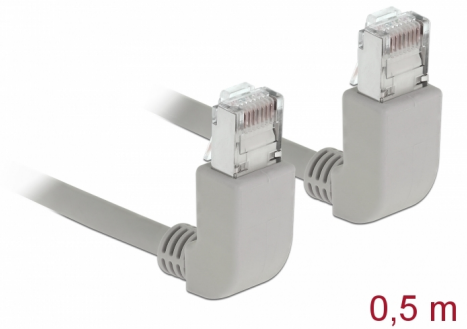

# Delock Καλώδιο δικτύου RJ45 Cat.6A S/FTP γωνία προς τα πάνω / τα πάνω 0,5 μ

## Περιγραφή

Αυτό το καλώδιο δικτύου της Delock μπορεί να χρησιμοποιηθεί για σύνδεση διαφορετικών συσκευών σε δίκτυο, π.χ. ένα NIC σε ένα πίνακα βυσμάτων ή συνδέσεων. Η γωνιακή σύνδεση δίνει τη δυνατότητα εγκατάστασης σε στενά σημεία πίσω από τις συσκευές ή τη συρματώσεις δικτύου.

## Προδιαγραφές

- Συνδετήρας:
  - 1 x RJ45 αρσενικό γωνία προς τα πάνω >
  - 1 x RJ45 αρσενικό γωνία προς τα πάνω
- 1:1 συνδέθηκε
- Προδιαγραφές Cat.6A
- S/FTP
- Καλώδιο από χαλκό
- Μετρητής καλωδίου: 26 AWG
- LS0H (δεν περιέχει αλογόνο)
- Χρώμα: γκρί
- Διάμετρος καλωδίου: περίπου 5,8 mm
- Μήκος καλωδίου: περ. 0,5 m

## Physical characteristics

Cable length incl. connector:	0,5 m
Conductor material:	χαλκός
Conductor gauge:	26 AWG
Shielding:	S/FTP
Χρώμα:	γκρί