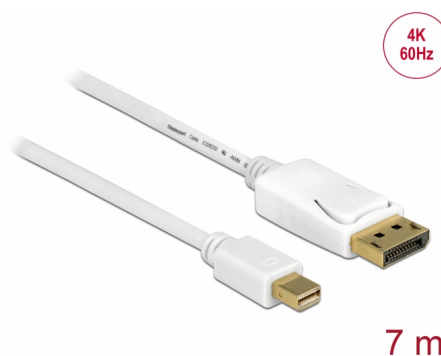

Delock Cablu Mini DisplayPort 1.2 tată > DisplayPort tată 4K 60 Hz 7,0 m

Descriere scurta

Acest cablu Mini DisplayPort de la Delock poate fi utilizat pentru conectarea dispozitivelor cu interfață DisplayPort, de ex. afișaje, proiectoare sau televizoare, pe un PC sau laptop. Cablul triplu ecranat acceptă o rezoluție de până la Ultra HD (4K la 60 Hz) și este retro-compatibil cu Full HD 1080p.

Nr. 83485

EAN: 4043619834853

Țara de origine: China

Pachet: Retail Box

Detalii tehnice

- Conectori:
  - 1 x mini DisplayPort tată >
  - 1 x DisplayPort tată
- Intrare = mini DisplayPort; ieșire = DisplayPort
- DisplayPort 1.2 specificație
- Pinul 20 nu este conectat
- Grosime cablu: 30 AWG
- Diametru cablu: ca. 6 mm
- Conductor din cupru
- Ecranare net
- Contacte placate cu aur
- Transfer al semnalelor audio și video
- Rată de transfer a datelor de până la 21,6 Gb/s
- Rezoluție de până la 3840 x 2160 @ 60 Hz
  (în funcție de sistem și de componentele hardware conectate)
- Culoare: alb
- Lungimea incl. conectori: aprox. 7 m