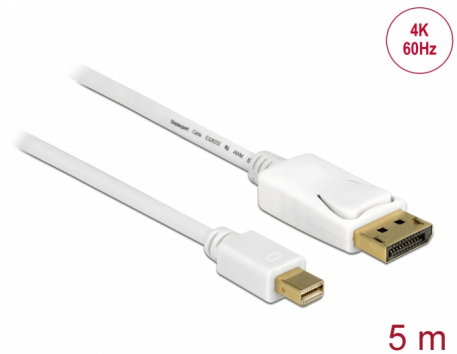

Delock Καλώδιο Mini DisplayPort 1.2 αρσενικό > DisplayPort αρσενικό 4K 60 Hz 5,0 m

Περιγραφή

Αυτό το καλώδιο Mini DisplayPort της Delock μπορεί να χρησιμοποιηθεί για τη σύνδεση συσκευών μέσω διεπαφής DisplayPort, π.χ. οθόνες, προτζέκτορες ή τηλεοράσεις, PC ή laptop. Το τριπλά καλυμμένο καλώδιο υποστηρίζει ανάλυση έως και Ultra HD (4K στα 60 Hz) και είναι προς τα κάτω συμβατό με Full-HD 1080p.

Αρ. προϊόντος 83484

EAN: 4043619834846

Χώρα προέλευσης: China

Συσκευασία: Retail Box

Προδιαγραφές

- Συνδετήρας:
 - 1 x mini DisplayPort θηλυκή >
 - 1 x DisplayPort, θηλυκή
- Είσοδος = mini DisplayPort; Έξοδος = DisplayPort
- Προδιαγραφές DisplayPort 1.2
- Η ακίδα 20 δεν είναι συνδεδεμένη
- Μετρητής καλωδίου: 30 AWG
- Διάμετρος καλωδίου: περίπου 6 mm
- Αγωγός χαλκού
- Θωράκιση πλέγματος
- Επιχρυσωμένες επαφές
- Μεταφορά ηχητικών σημάτων και σημάτων βίντεο
- Ρυθμός μεταφοράς δεδομένων της τάξης των 21,6 Gb/s
- Ανάλυση έως και 3840 x 2160 @ 60 Hz
(ανάλογα με το σύστημα και το συνδεδεμένο υλικό)
- Χρώμα: λευκό
- Μήκος συμπεριλ. συνδέσμου: περ. 5 m

Συνδετήρας 1:	1 x mini DisplayPort αρσενικό
Συνδετήρας 2:	1 x DisplayPort αρσενικό

Technical characteristics

Ρυθμός μεταφοράς δεδομένων:	21,6 Gb/s
Maximum screen resolution:	3840 x 2160 @ 60 Hz

Physical characteristics

Τελείωμα ακίδας:	επιχρυσωμένη
Conductor material:	χαλκός
Conductor gauge:	30 AWG
Shielding:	triple
Μήκος:	5 m
Χρώμα:	μαύρο