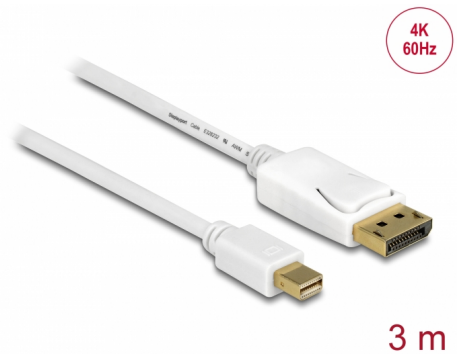

Delock Καλώδιο Mini DisplayPort 1.2 αρσενικό > DisplayPort αρσενικό 4K 60 Hz 3,0 m

Περιγραφή

Αυτό το καλώδιο Mini DisplayPort της Delock μπορεί να χρησιμοποιηθεί για τη σύνδεση συσκευών μέσω διεπαφής DisplayPort, π.χ. οθόνες, προτζέκτορες ή τηλεοράσεις, PC ή laptop. Το τριπλά καλυμμένο καλώδιο υποστηρίζει ανάλυση έως και Ultra HD (4K στα 60 Hz) και είναι προς τα κάτω συμβατό με Full-HD 1080p.

Αρ. προϊόντος 83483

EAN: 4043619834839

Χώρα προέλευσης: China

Συσκευασία: Retail Box

Προδιαγραφές

- Συνδετήρας:
 - 1 x mini DisplayPort θηλυκή >
 - 1 x DisplayPort, θηλυκή
- Είσοδος = mini DisplayPort; Έξοδος = DisplayPort
- Προδιαγραφές DisplayPort 1.2
- Η ακίδα 20 δεν είναι συνδεδεμένη
- Μετρητής καλωδίου: 32 AWG
- Διάμετρος καλωδίου: περίπου 5,5 mm
- Αγωγός χαλκού
- Θωράκιση πλέγματος
- Επιχρυσωμένες επαφές
- Μεταφορά ηχητικών σημάτων και σημάτων βίντεο
- Ρυθμός μεταφοράς δεδομένων της τάξης των 21,6 Gb/s
- Ανάλυση έως και 3840 x 2160 @ 60 Hz
(ανάλογα με το σύστημα και το συνδεδεμένο υλικό)
- Χρώμα: λευκό
- Μήκος συμπεριλ. συνδέσμου: περ. 3 m

Συνδετήρας 1:	1 x mini DisplayPort αρσενικό
Συνδετήρας 2:	1 x DisplayPort αρσενικό

Technical characteristics

Ρυθμός μεταφοράς δεδομένων:	21,6 Gb/s
Maximum screen resolution:	3840 x 2160 @ 60 Hz

Physical characteristics

Τελείωμα ακίδας:	επιχρυσωμένη
Conductor material:	χαλκός
Conductor gauge:	32 AWG
Shielding:	triple
Μήκος:	3 m
Χρώμα:	μαύρο