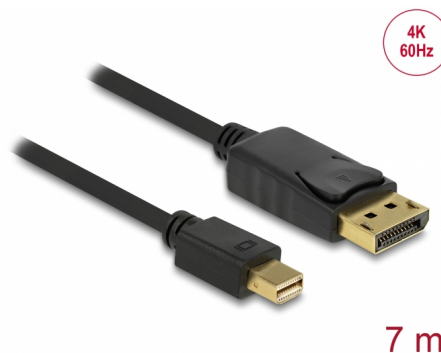

Delock Cablu Mini DisplayPort 1.2 tată > DisplayPort tată 4K 60 Hz 7,0 m

Descriere scurta

Acest cablu Mini DisplayPort de la Delock poate fi utilizat pentru conectarea dispozitivelor cu interfață DisplayPort, de ex. afișaje, proiectoare sau televizoare, pe un PC sau laptop. Cablul triplu ecranat acceptă o rezoluție de până la Ultra HD (4K la 60 Hz) și este retro-compatibil cu Full HD 1080p.

**Nr. 83480**

EAN: 4043619834808

Țara de origine: China

Pachet: Retail Box

Detalii tehnice

- Conectori:
 - 1 x mini DisplayPort tată >
 - 1 x DisplayPort tată
- Intrare = mini DisplayPort; ieșire = DisplayPort
- DisplayPort 1.2 specificație
- Pinul 20 nu este conectat
- Grosime cablu: 30 AWG
- Diametru cablu: ca. 6 mm
- Conductor din cupru
- Ecranare net
- Contacte placate cu aur
- Transfer al semnalelor audio și video
- Rată de transfer a datelor de până la 21,6 Gb/s
- Rezoluție de până la 3840 x 2160 @ 60 Hz
(în funcție de sistem și de componentele hardware conectate)
- Culoare: negru
- Lungimea incl. conectori: aprox. 7 m

Cerinte de sistem

- Un port mini DisplayPort mamă disponibil

Pachetul contine

- Cablu Mini DisplayPort

Imagini

General

Specification:	DisplayPort 1.2
----------------	-----------------

Interface

Conector 1:	1 x mini DisplayPort tată
Conector 2:	1 x DisplayPort tată

Technical characteristics

Data transfer rate:	21,6 Gb/s
Maximum screen resolution:	3840 x 2160 @ 60 Hz

Physical characteristics

Pin finishing:	placat cu aur
Conductor material:	cupru
Conductor gauge:	30 AWG
Shielding:	triple
Lungime:	7 m
Colour:	negru