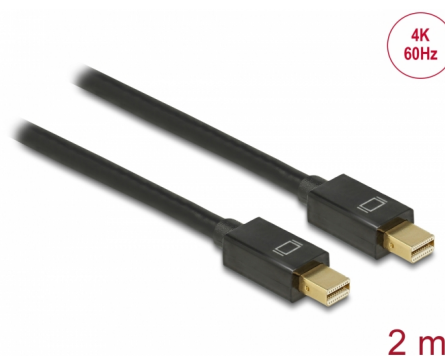

Delock Cablu mini DisplayPort 1.2 tată > mini DisplayPort tată 4K 60 Hz 2 m

Descriere scurta

Acest cablu Mini DisplayPort de la Delock poate fi utilizat pentru conectarea dispozitivelor cu interfață Mini DisplayPort, de ex. afișaje, proiectoare sau televizoare, pe un PC sau laptop. Cablul triplu ecranat acceptă o rezoluție de până la Ultra HD (4K la 60 Hz) și este retro-compatibil cu Full HD 1080p.

**Nr. 83475**

EAN: 4043619834754

Țara de origine: China

Pachet: Retail Box

Detalii tehnice

- Conectori:
 - 1 x mini DisplayPort tată >
 - 1 x mini DisplayPort tată
- DisplayPort 1.2 specificație
- Pinul 20 nu este conectat
- Grosime cablu: 32 AWG
- Diametru cablu: ca. 5,5 mm
- Conductor din cupru
- Ecranare net
- Contacte placate cu aur
- Transfer al semnalelor audio și video
- Rată de transfer a datelor de până la 21,6 Gb/s
- Rezoluție de până la 3840 x 2160 @ 60 Hz
(în funcție de sistem și de componentele hardware conectate)
- Culoare: negru
- Lungime cablu: aprox. 2 m

Conector 1:	1 x mini DisplayPort tată
Conector 2:	1 x Mini DisplayPort cu 20 de pini tată

Technical characteristics

Data transfer rate:	21,6 Gb/s
Maximum screen resolution:	3840 x 2160 @ 60 Hz

Physical characteristics

Connector finishing:	placat cu aur
Pin finishing:	placat cu aur
Conductor material:	cupru
Conductor gauge:	32 AWG
Shielding:	triple
Lungime:	2 m
Colour:	negru