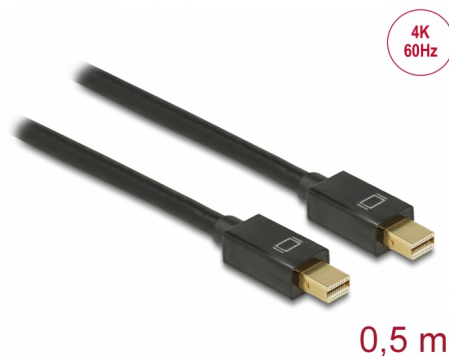

Delock Cablu mini DisplayPort 1.2 tată > mini DisplayPort tată 4K 60 Hz 0,5 m

Descriere scurta

Acest cablu Mini DisplayPort de la Delock poate fi utilizat pentru conectarea dispozitivelor cu interfață Mini DisplayPort, de ex. afișaje, proiectoare sau televizoare, pe un PC sau laptop. Cablul triplu ecranat acceptă o rezoluție de până la Ultra HD (4K la 60 Hz) și este retro-compatibil cu Full HD 1080p.

Nr. 83472

EAN: 4043619834723

Țara de origine: China

Pachet: Retail Box

Detalii tehnice

- Conectori:
  - 1 x mini DisplayPort tată >
  - 1 x mini DisplayPort tată
- DisplayPort 1.2 specificație
- Pinul 20 nu este conectat
- Grosime cablu: 32 AWG
- Diametru cablu: ca. 5,5 mm
- Conductor din cupru
- Ecranare net
- Contacte placate cu aur
- Transfer al semnalelor audio și video
- Rată de transfer a datelor de până la 21,6 Gb/s
- Rezoluție de până la 3840 x 2160 @ 60 Hz
  (în funcție de sistem și de componentele hardware conectate)
- Culoare: negru
- Lungime cablu: aprox. 0,5 m