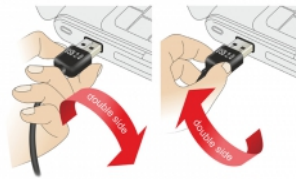

Περιεχόμενα συσκευασίας

- Καλώδιο

Εικόνες