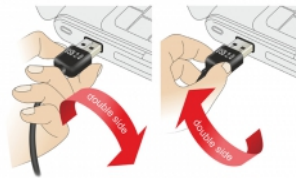

Obsah balení

- Kabel

Příslušenství