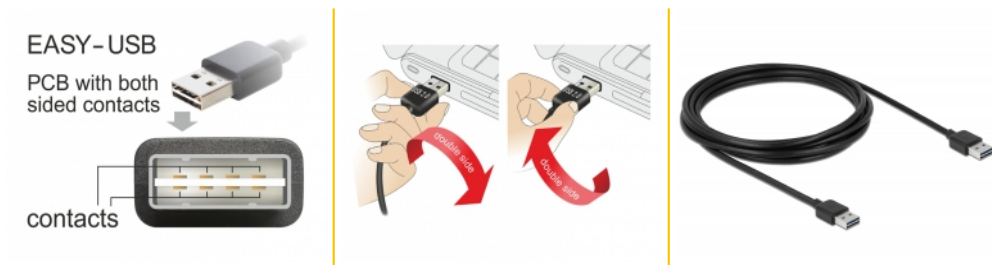

Pachetul contine

- Cablu

Imagini