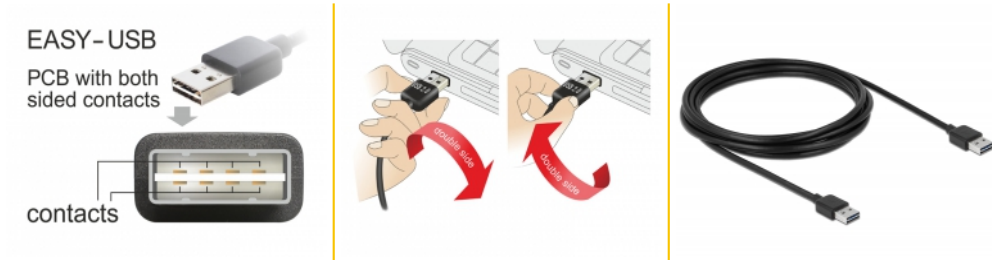

Contenuto della confezione

- Cavo

Immagini