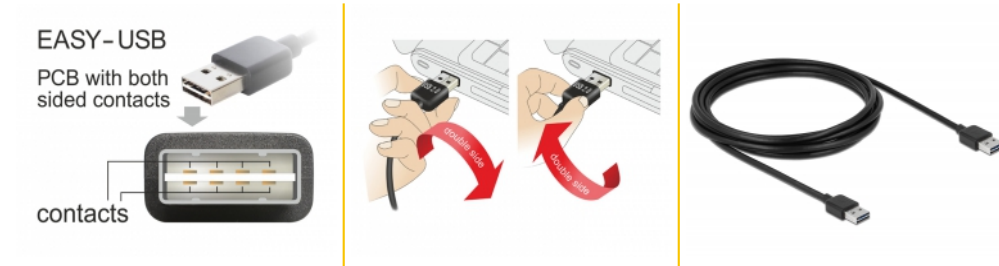

Περιεχόμενα συσκευασίας

- Καλώδιο

Εικόνες