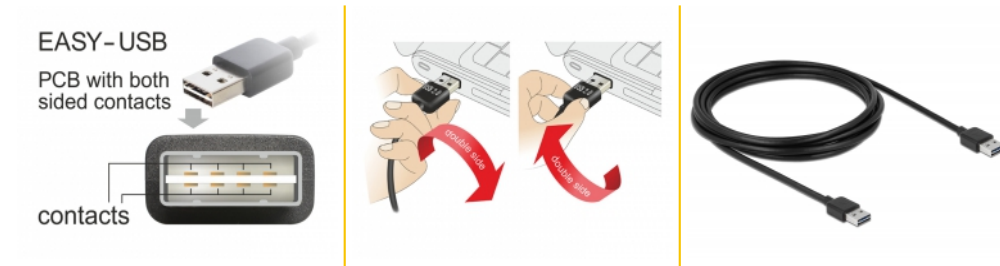

Contenido del paquete

- Cable

Image