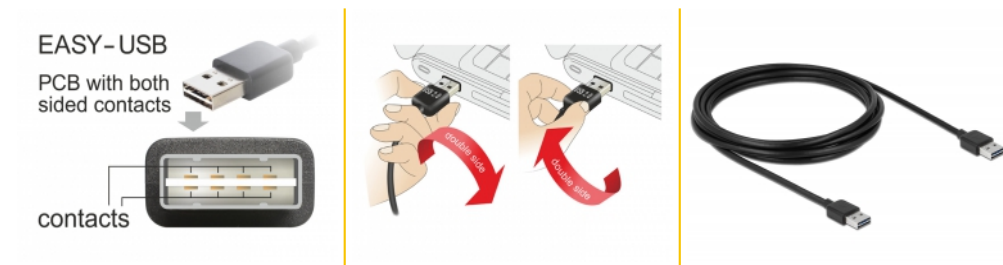

Obsah balení

- Kabel

Příslušenství