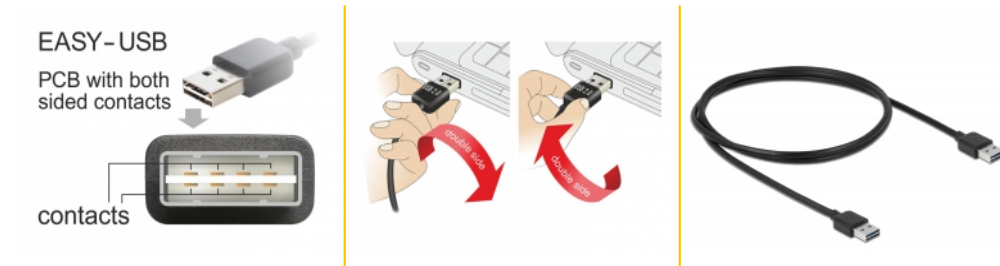

Sadržaj pakiranja

- Kabel

Slike