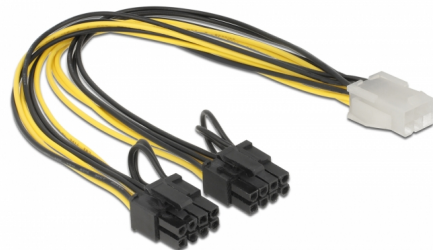

# Delock PCI Express tápkábel 6 tűs hüvely > 2 x 8 tűs dugó 30 cm

## Leírás

Ez a Delock tápkábel olyan PCI Express kártyák tápellátására használható, amelyek nagy energiafogyasztással rendelkeznek, és két 8 tű vagy 6 tűs tápcsatlakozóval rendelkeznek pl. videokártyák. Két tű eltávolításával mindkét 8 tűs csatlakozó 6 tűs PCIe csatlakozóvá alakítható.

## Műszaki adatok

- Csatlakozó:
  - 1 x PCI Express tápellátás 6 tűs hüvely >
  - 2 x PCI Express tápellátás 8 tűs (6+2) dugó
- Feszültség: 12 V
- Kábel vastagsága: 20 AWG
- Hosszúság (a csatlakozóval együtt): kb. 30 cm