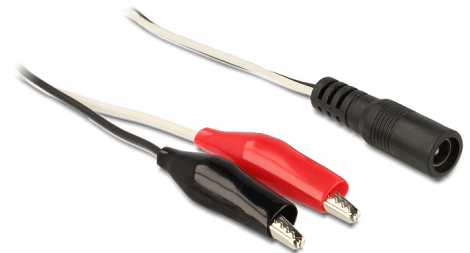

# Delock Kabel 2 x Krokodilklemme > DC 2,1 x 5,5 mm Buchse

## Beschreibung

Dieses Kabel von Delock können Sie z. B. an eine Batterie anschließen und Geräte mit passendem Hohlsteckeranschluss mit Strom versorgen.

1 m

**Artikel-Nr. 83423**

EAN: 4043619834235

Ursprungsland: China

## Technische Daten

- Anschlüsse: 2 x Krokodilklemme > DC 2,1 x 5,5 mm Buchse
- Krokodilklemme:
  - schwarz > DC Masse außen
  - rot > DC Spannung innen
- Krokodilklemmen isoliert
- Länge (inkl. Anschlüsse): ca. 1 m

## Packungsinhalt

- Kabel Krokodilklemme zu DC