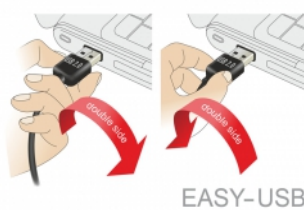

Obsah balení

- Kabel

Příslušenství