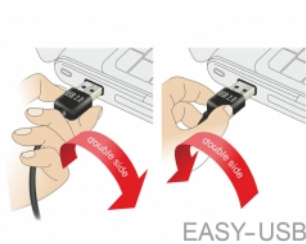

Obsah balení

- Kabel

Příslušenství