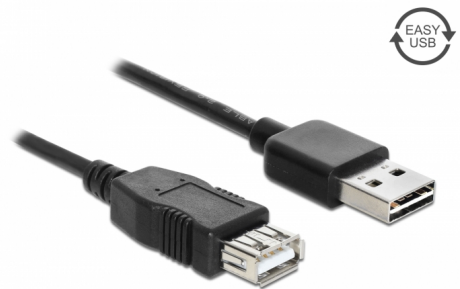

# Delock Καλώδιο επέκτασης EASY-USB 2.0 τύπου-A αρσενικό > USB 2.0 τύπου-A, θηλυκό μαύρο 5 m

## Περιγραφή

Αυτό το καλώδιο από τη Delock με EASY-USB αρσενικό μπορεί να συνδεθεί στη θηλυκή θύρα USB-A προς δύο κατευθύνσεις. Επομένως, η αρσενική θύρα μπορεί να χρησιμοποιηθεί και με τις δύο πλευρές και να κάνει εύκολη τη σύνδεση.

## Προδιαγραφές

- Συνδετήρας:
  - 1 x USB 2.0 Τύπου-A αναστρέψιμο αρσενικό >
  - 1 x USB 2.0 τύπου-A, θηλυκό
- Αρσενική θύρα USB-A που χρησιμοποιείται σε δύο κατευθύνσεις
- Μετρητής καλωδίου:
  - Γραμμή δεδομένων 26 AWG
  - γραμμή τροφοδοσίας 22 AWG
- Διάμετρος καλωδίου: περίπου 4,8 mm
- Επιχρυσωμένο βύσμα
- Χρώμα: μαύρο
- Μήκος συμπεριλ. συνδέσμου: περ. 5 m