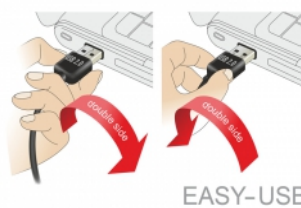

Pachetul contine

- Cablu

Imagini